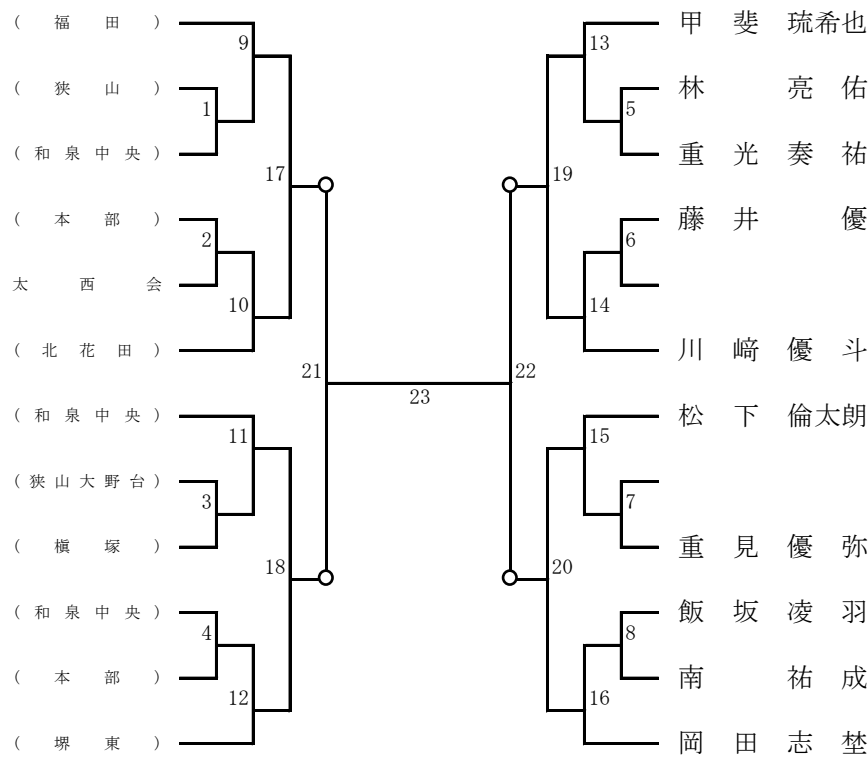

種目番号 **26**

初級

小学 **3**年

男子

組手種目
メダル4名

- 1 高木 蔵之介
- 2
- 3 青木 亮太朗
- 4 松岡 新記
- 5 松阪 悠音
- 6 宮川 颯大
- 7 山根 零生
- 8 足立 佑斗
- 9
- 10 大谷 勇翔

- (北花田) 11
- 太西会 12
- (志新塾) 13
- (深井) 14
- (志新塾) 15
- (本部) 16
- (拳忍会) 17
- (志新塾) 18
- 太西会 19
- (横塚) 20

○印入賞

種目番号 **27**

中級

小学 **3**年

男子

組手種目
メダル4名

- 1 金沢 有之介
- 2 中島 玄裕
- 3 伊藤 淨道
- 4 高松 旺史朗
- 5
- 6 瀧本 陽名太
- 7 高垣 壮佑
- 8 志水 孝太朗
- 9 大田 虹希
- 10 伊藤 空太郎
- 11 山口 優太
- 12 里井 亮磨

- (本部) 13
- (北野田) 14
- (和泉中央) 15
- (横塚) 16
- 太西会 17
- (福田) 18
- (狭山) 19
- 太西会 20
- (和泉中央) 21
- (あゆみ野) 22
- (堺東) 23
- (和泉中央) 24