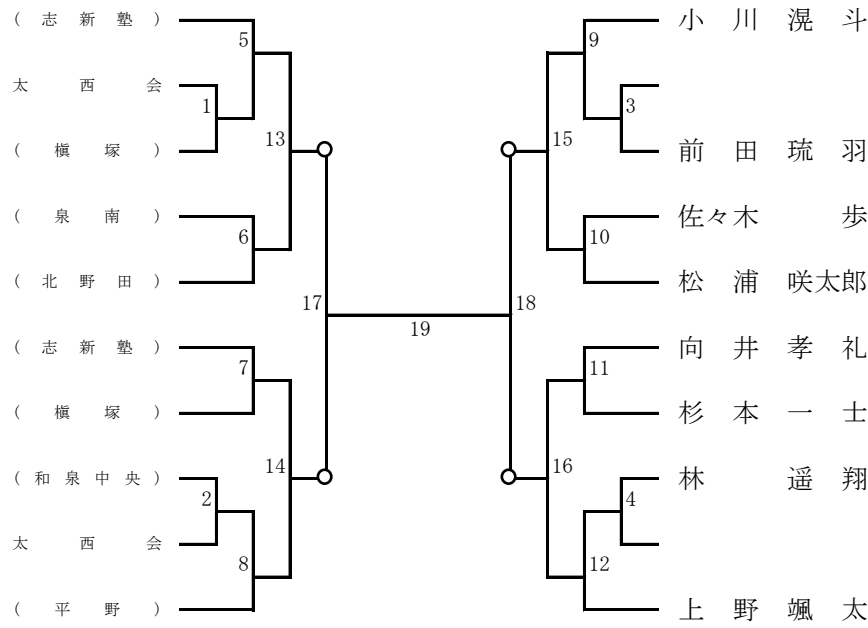

種目番号 **26**

初級

小学 **3**年

男子

組手種目
メダル4名

- 1 高木 蔵之介
- 2
- 3 青木 亮太朗
- 4 松岡 新記
- 5 松阪 悠音
- 6 宮川 颯大
- 7 山根 零生
- 8 足立 佑斗
- 9
- 10 大谷 勇翔

- (北花田) 11
- 太西会 12
- (志新塾) 13
- (深井) 14
- (志新塾) 15
- (本部) 16
- (拳忍会) 17
- (志新塾) 18
- 太西会 19
- (横塚) 20

○印入賞

種目番号 **27**

中級

小学 **3**年

男子

組手種目
メダル4名

- 1 金沢 有之介
- 2 中島 玄裕
- 3 伊藤 淨道
- 4 高松 旺史朗
- 5
- 6 瀧本 陽名太
- 7 高垣 壮佑
- 8 志水 孝太朗
- 9 大田 虹希
- 10 伊藤 空太郎
- 11 山口 優太
- 12 里井 亮磨

- (本部) 13
- (北野田) 14
- (和泉中央) 15
- (横塚) 16
- 太西会 17
- (福田) 18
- (狭山) 19
- 太西会 20
- (和泉中央) 21
- (あゆみ野) 22
- (堺東) 23
- (和泉中央) 24