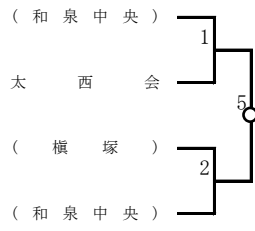

種目番号 **48**

一般 男子

組手種目
メダル2名

- 1 笠本 宇信
- 2
- 3 平田 陽一
- 4 伊藤 耕一郎

- 3 吉川 珠右
- 重光 浩一
- 4 加登 敏治
- 小西 佑典

- (糸東館わかば) 5
- (和泉中央) 6
- (和泉中央) 7
- (八田荘) 8

○印入賞

種目番号 **49**