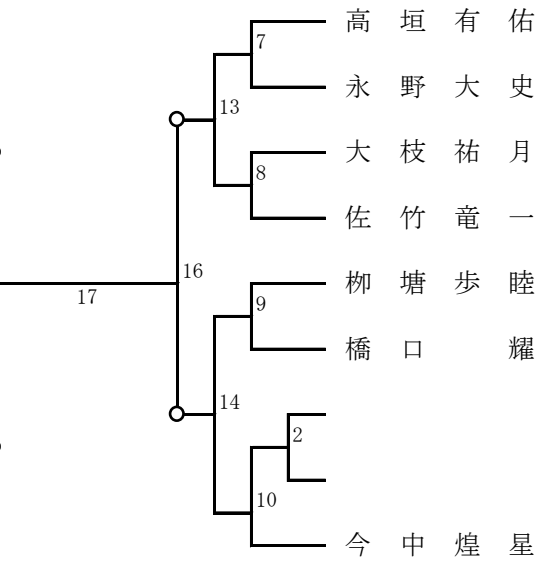

種目番号 **33**

中級

小学 **5**年

男子

組手種目
メダル4名

- 1 吉村 海澄
- 2
- 3
- 4 池田 翔真
- 5 石田 和也
- 6 伊藤 鳳道
- 7 荒木 翔匡
- 8 佐野 佑心
- 9 橘 遼太

- (和泉中央) 10
- (八田荘) 11
- (梅町) 12
- (清水) 13
- (和泉中央) 14
- (北花田) 15
- 太西会 16
- 太西会 17
- (泉南) 18

○印入賞