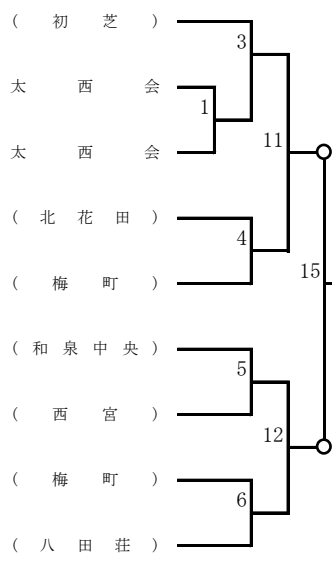

種目番号 **33**

中級

小学 **5**年

男子

組手種目
メダル4名

- 1 吉村 海澄
- 2
- 3
- 4 池田 翔真
- 5 石田 和也
- 6 伊藤 鳳道
- 7 荒木 翔匡
- 8 佐野 佑心
- 9 橘 遼太

- (和泉中央) 10
- (八田荘) 11
- (梅町) 12
- (清水) 13
- (和泉中央) 14
- (北花田) 15
- 太西会 16
- 太西会 17
- (泉南) 18

○印入賞