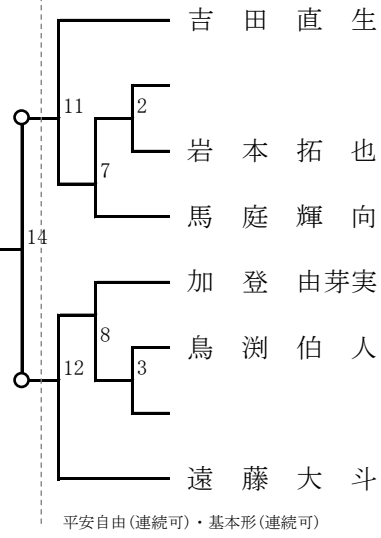

- 1 桶谷 由加里
- 2
- 3 濱池 美佑
- 4 杉本 直優
- 5 比嘉 志道
- 6 船井 亮侍
- 7 八木 陽向
- 8 磯田 匠

自由形(連続可)

- (横塚) 9
 - 太西会 10
 - (本部) 11
 - (北野田) 12
 - (和泉中央) 13
 - (八田荘) 14
 - 太西会 15
 - (初芝) 16
- 印入賞