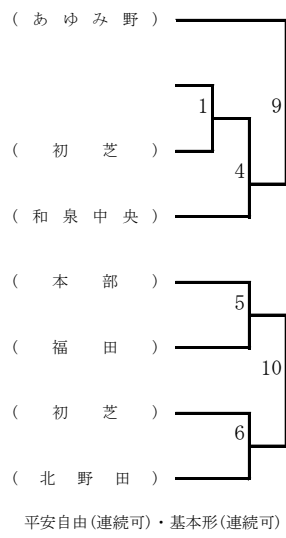

- 1 桶谷 由加里
- 2
- 3 濱池 美佑
- 4 杉本 直優
- 5 比嘉 志道
- 6 船井 亮侍
- 7 八木 陽向
- 8 磯田 匠

自由形(連続可)

- (横塚) 9
 - 太西会 10
 - (本部) 11
 - (北野田) 12
 - (和泉中央) 13
 - (八田荘) 14
 - 太西会 15
 - (初芝) 16
- 印入賞