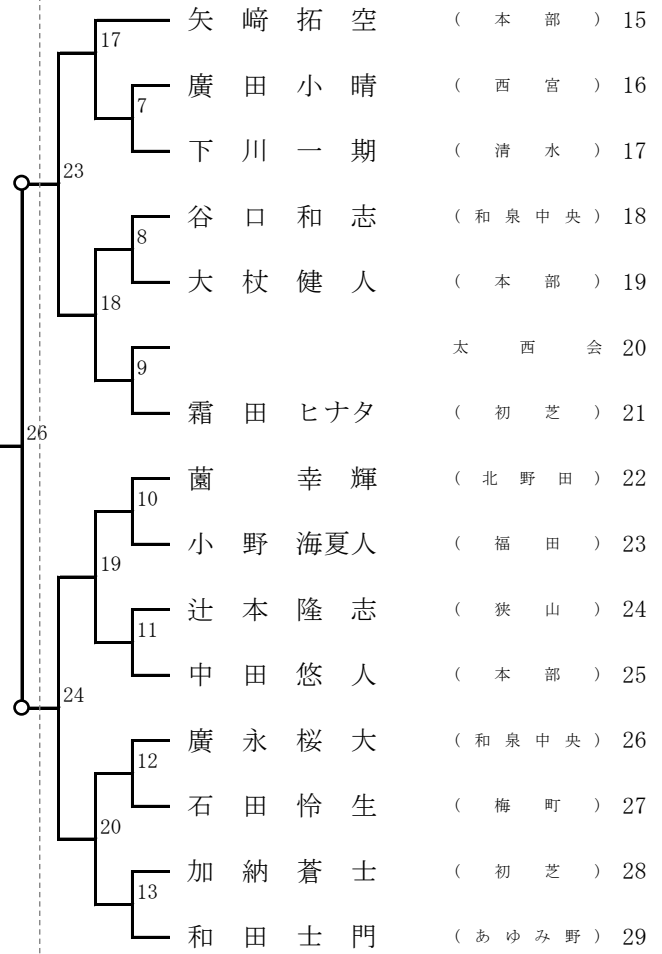

- 1 梅田 悠希
- 2 森安 智哉
- 3
- 4
- 5 本多 望夢
- 6 岩倉 快空
- 7
- 8 寺原 咲
- 9 森田 琉生
- 10 山本 隼
- 11 石橋 来央
- 12 西埜 奨生
- 13 柳田 康貴

平安自由(連続可)・基本形(連続可)

自由形(連続可)

平安自由(連続可)・基本形(連続可)

○印入賞