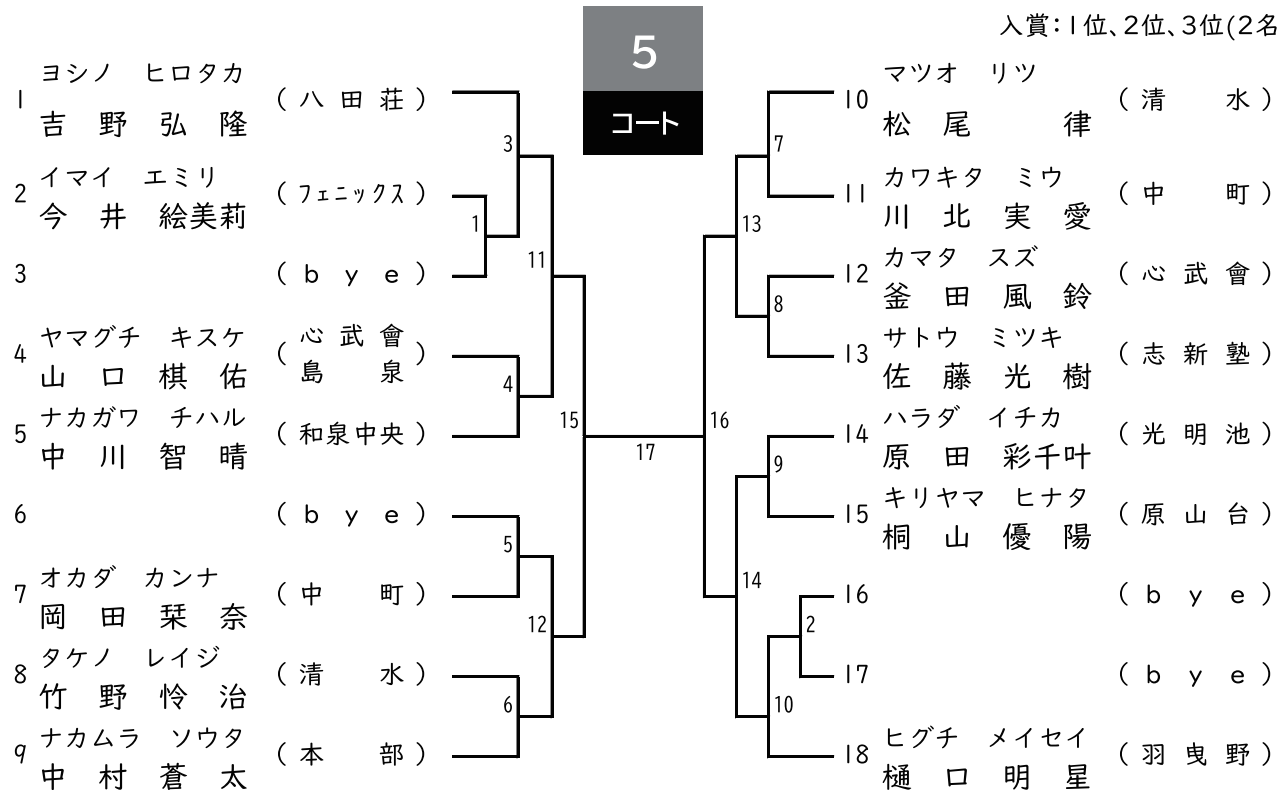

## 4 1. 組手 (メンなし) 幼児男女

入賞: 1位、2位、3位(2名)

## 4 2. 組手 (メンなし) 小学1年 男子

入賞: 1位、2位、3位(2名)、優秀選手(4名)