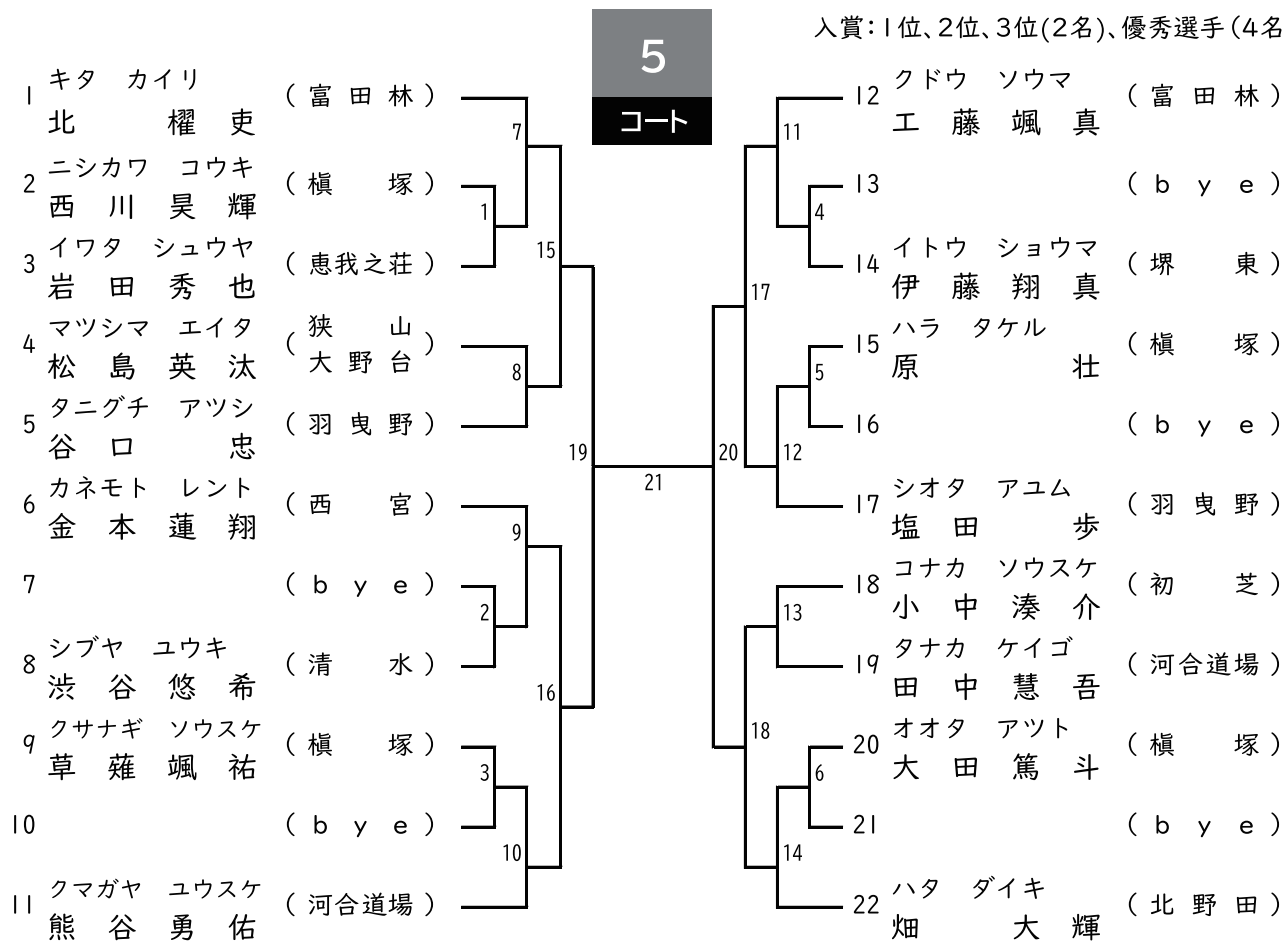

## 47. 組手 (メンなし) 小学4年男子 中・上級

入賞: 1位、2位、3位(2名)、優秀選手(4名)

## 48. 組手 (メンなし) 小学3・4年 女子

入賞: 1位、2位