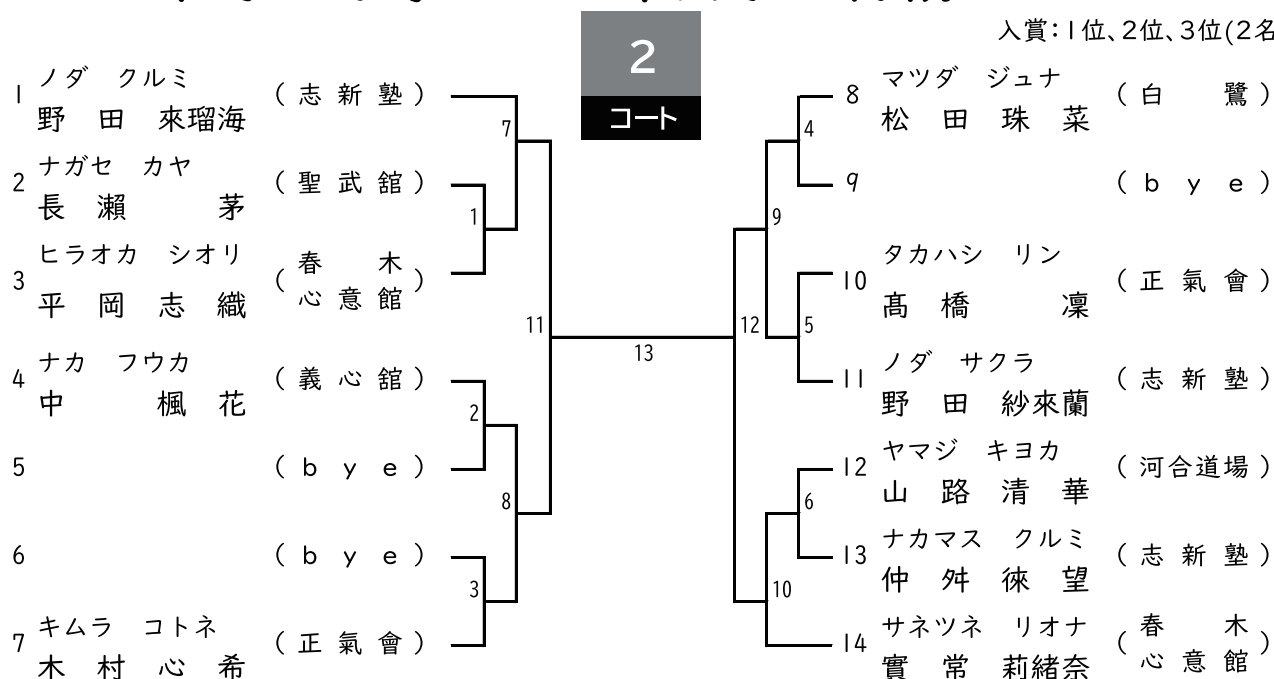

31. 組手 小学3・4年女子 初級

入賞: 1位、2位、3位(2名)

32. 組手 小学3・4年女子 中級

入賞: 1位、2位、3位(2名)