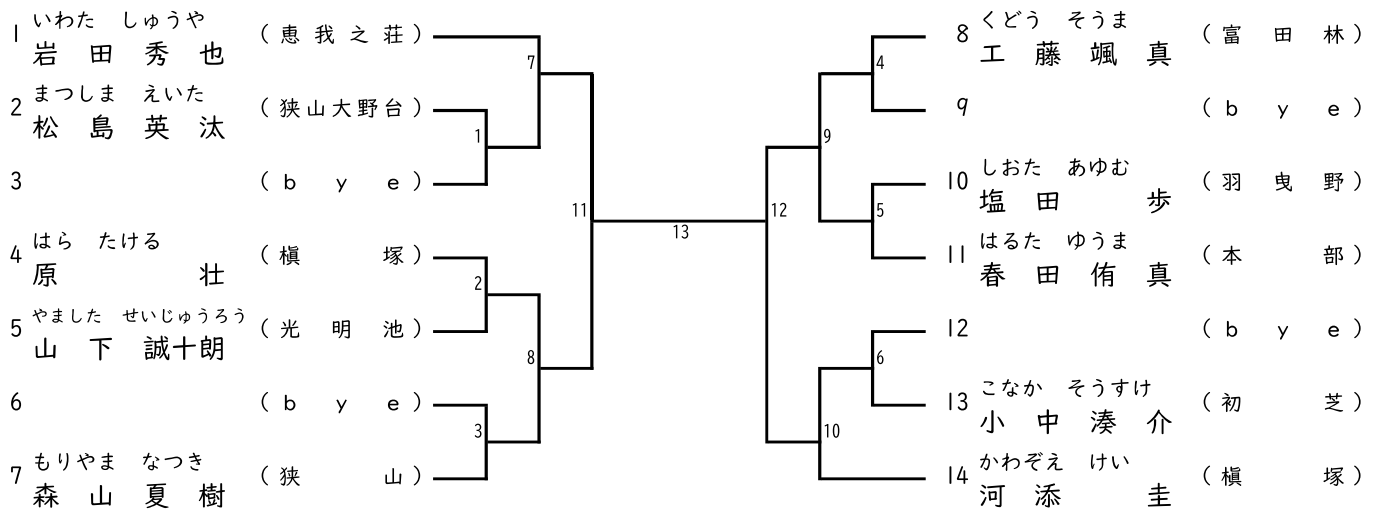

太西会クリスマス大会2024

15. 組手 (メンホーなし) 幼児混合

■入賞：1位、2位、3位(2名)

16. 組手 (メンホーなし) 小学1年混合

■入賞：1位、2位、3位(2名)

太西会クリスマス大会2024

17. 組手 (メンホーなし) 小学2年男子

■入賞：1位、2位、3位(2名)

18. 組手 (メンホーなし) 小学3年男子

■入賞：1位、2位、3位(2名)

太西会クリスマス大会2024

19. 組手 (メンホーなし) 小学2, 3年女子

■入賞: 1位、2位

20. 組手 (メンホーなし) 小学4年男子

■入賞: 1位、2位、3位(2名)

21. 組手 (メンホーなし) 小学4, 5年女子