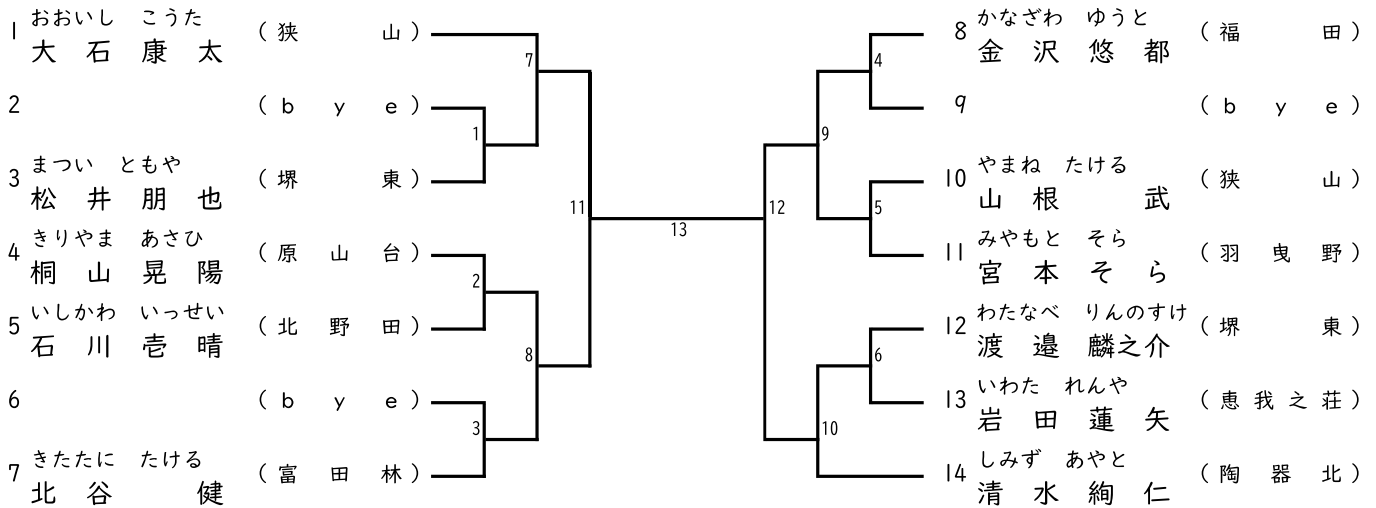

18. 組手 (メンホーなし) 小学3年男子

■入賞：1位、2位、3位(2名)

太西会クリスマス大会2024

19. 組手 (メンホーなし) 小学2, 3年女子

■入賞: 1位、2位

20. 組手 (メンホーなし) 小学4年男子

■入賞: 1位、2位、3位(2名)

21. 組手 (メンホーなし) 小学4, 5年女子