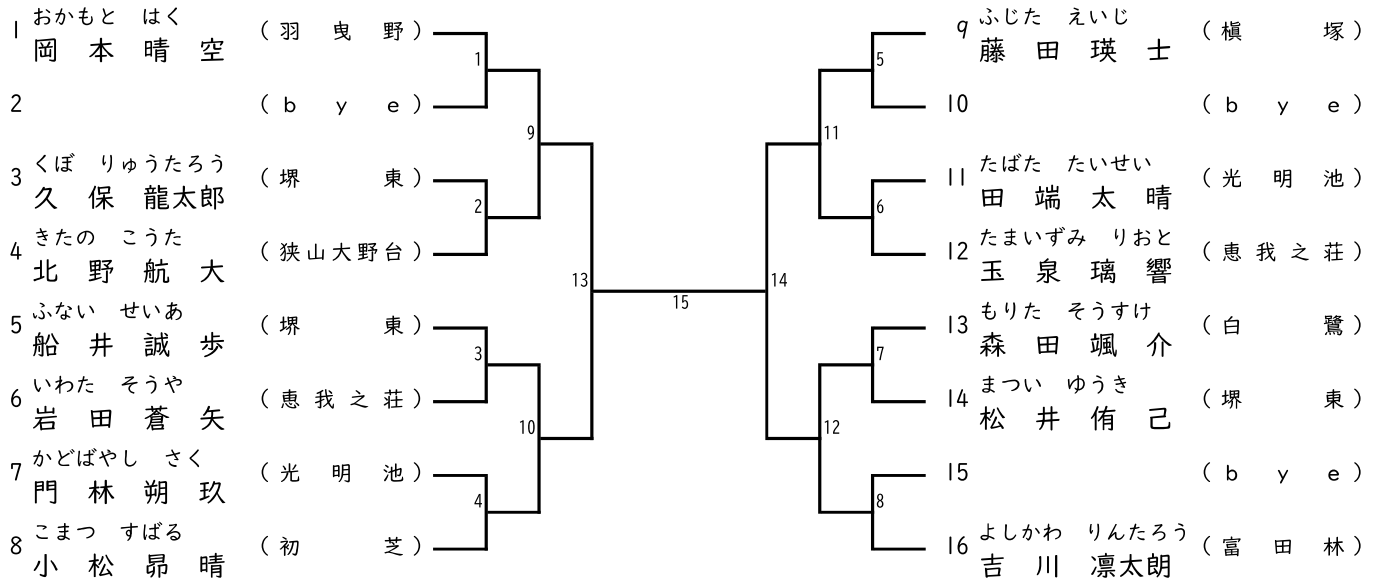

太西会クリスマス大会2024

15. 組手 (メンホーなし) 幼児混合

■入賞：1位、2位、3位(2名)

16. 組手 (メンホーなし) 小学1年混合

■入賞：1位、2位、3位(2名)

太西会クリスマス大会2024

17. 組手 (メンホーなし) 小学2年男子

■入賞：1位、2位、3位(2名)

18. 組手 (メンホーなし) 小学3年男子

■入賞：1位、2位、3位(2名)

太西会クリスマス大会2024

19. 組手 (メンホーなし) 小学2, 3年女子

■入賞: 1位、2位

20. 組手 (メンホーなし) 小学4年男子

■入賞: 1位、2位、3位(2名)

21. 組手 (メンホーなし) 小学4, 5年女子