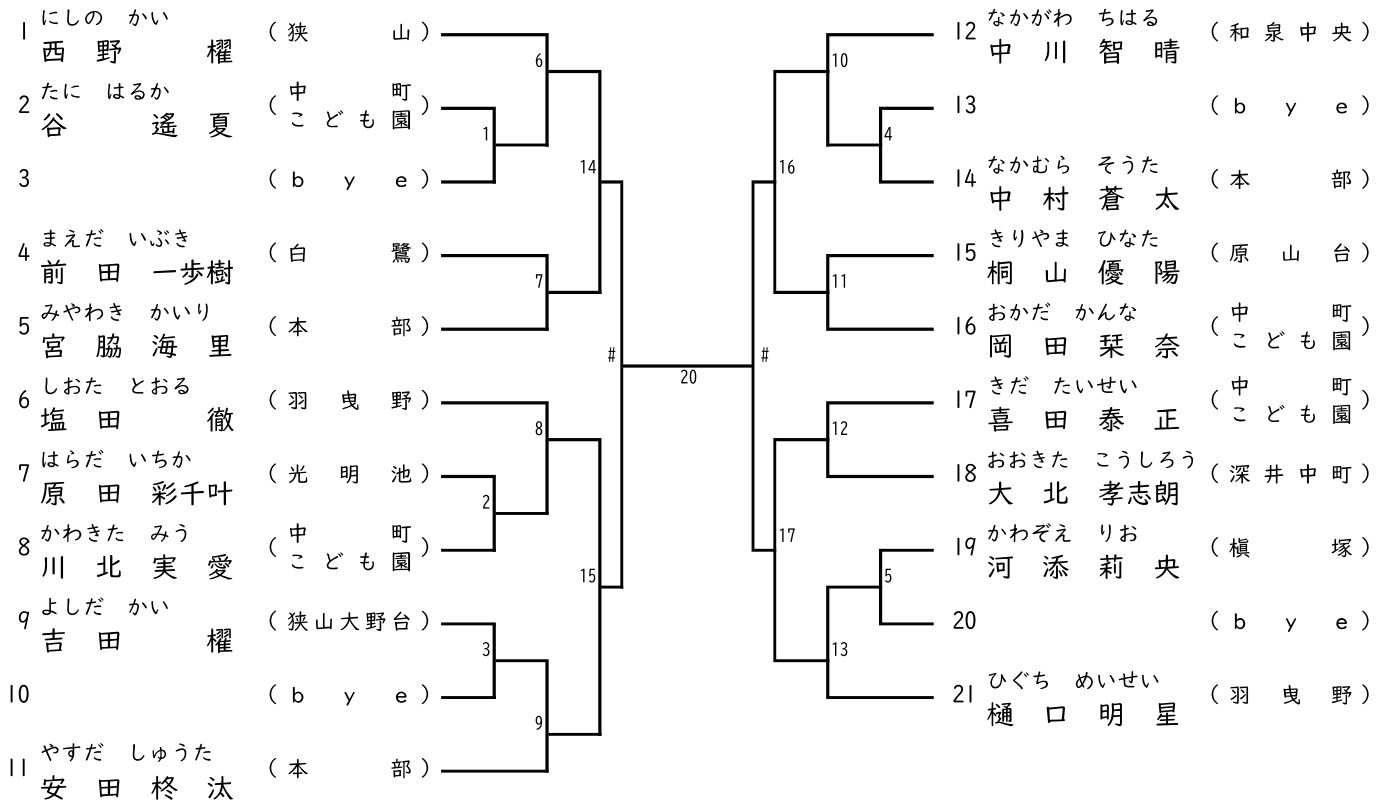

太西会クリスマス大会2024

15. 組手 (メンホーなし) 幼児混合

■入賞：1位、2位、3位(2名)

16. 組手 (メンホーなし) 小学1年混合

■入賞：1位、2位、3位(2名)

太西会クリスマス大会2024

17. 組手 (メンホーなし) 小学2年男子

■入賞：1位、2位、3位(2名)

18. 組手 (メンホーなし) 小学3年男子

■入賞：1位、2位、3位(2名)

太西会クリスマス大会2024

19. 組手 (メンホーなし) 小学2, 3年女子

■入賞: 1位、2位

20. 組手 (メンホーなし) 小学4年男子

■入賞: 1位、2位、3位(2名)

21. 組手 (メンホーなし) 小学4, 5年女子