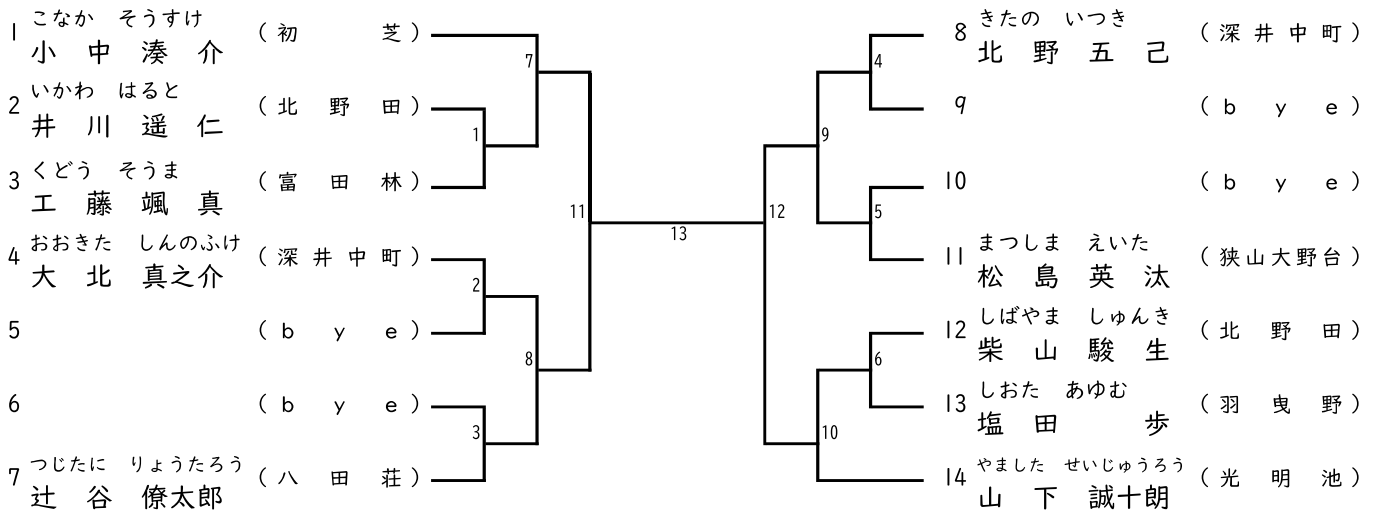

(枠内の数字→試合順)

太西会クリスマス大会2024

24. 組手 幼児混合

■入賞：1位、2位

25. 組手 小学1, 2年混合

■入賞：1位、2位

26. 組手 小学3年男子

■入賞：1位、2位、3位(2名)