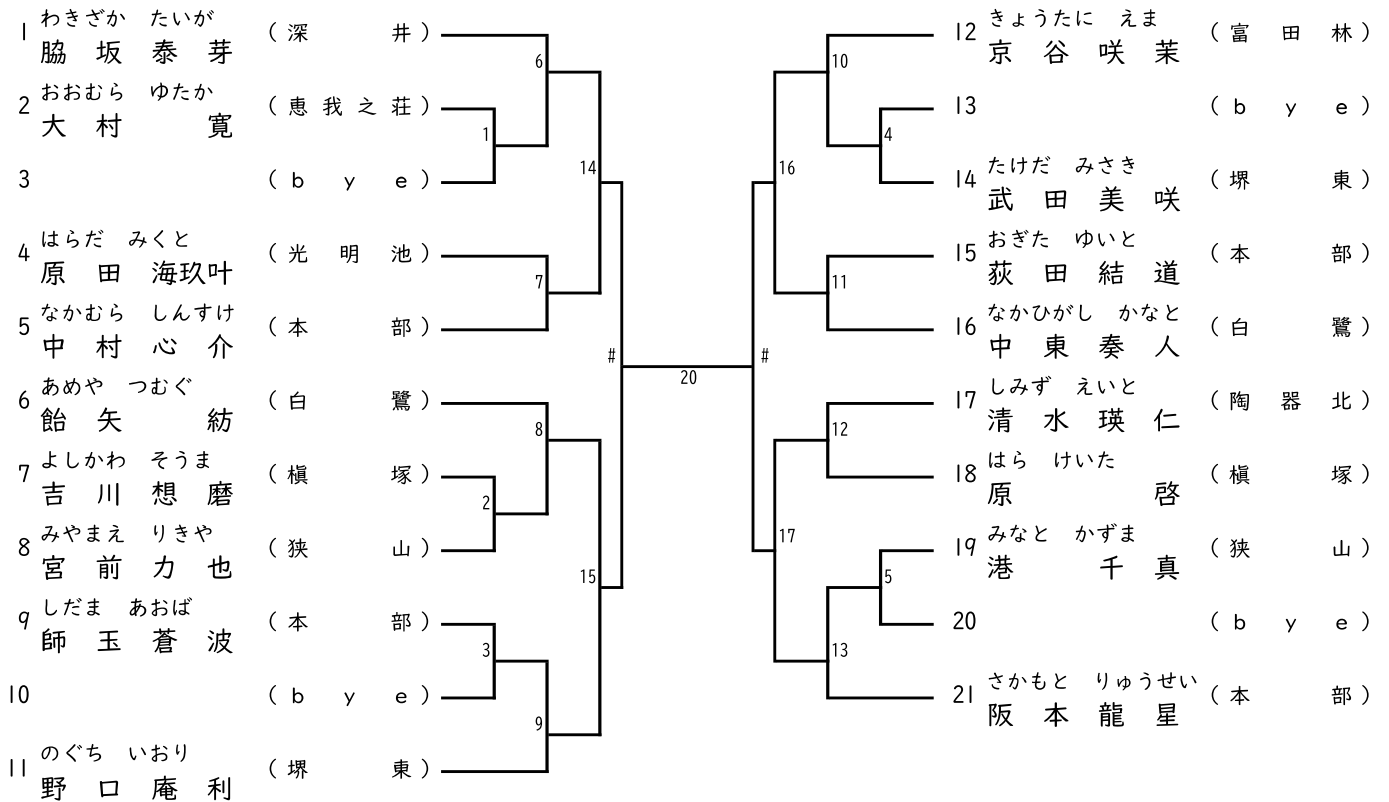

太西会クリスマス大会2024

15. 組手 (メンホーなし) 幼児混合

■入賞：1位、2位、3位(2名)

16. 組手 (メンホーなし) 小学1年混合

■入賞：1位、2位、3位(2名)

太西会クリスマス大会2024

17. 組手 (メンホーなし) 小学2年男子

■入賞：1位、2位、3位(2名)

18. 組手 (メンホーなし) 小学3年男子

■入賞：1位、2位、3位(2名)

太西会クリスマス大会2024

19. 組手 (メンホーなし) 小学2, 3年女子

■入賞: 1位、2位

20. 組手 (メンホーなし) 小学4年男子

■入賞: 1位、2位、3位(2名)

21. 組手 (メンホーなし) 小学4, 5年女子