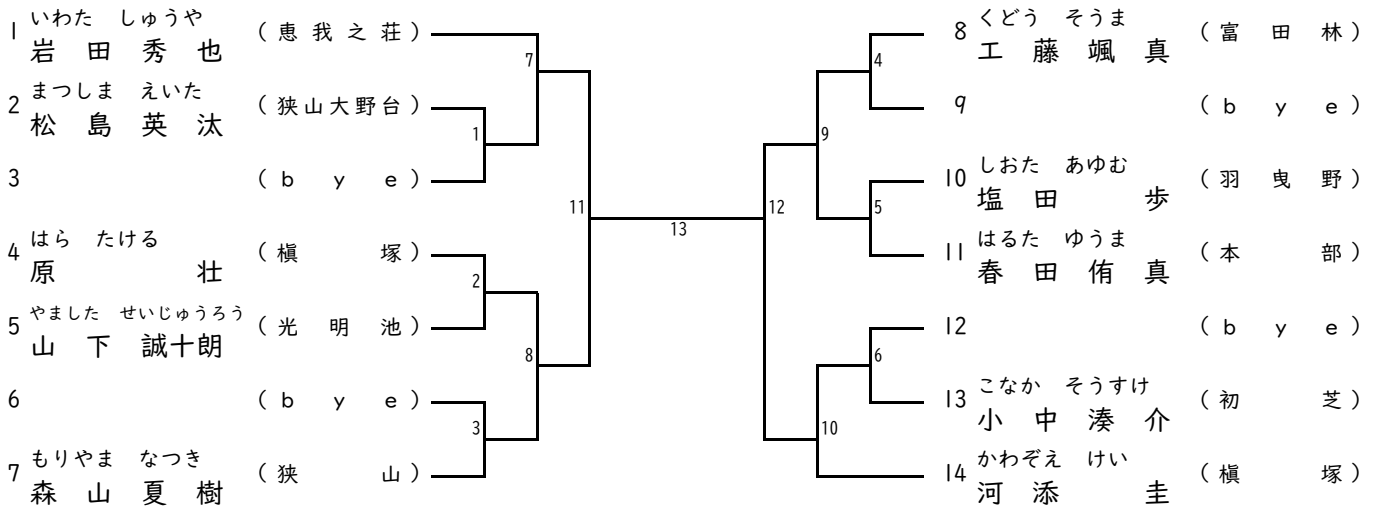

18. 組手 (メンホーなし) 小学3年男子

■入賞：1位、2位、3位(2名)