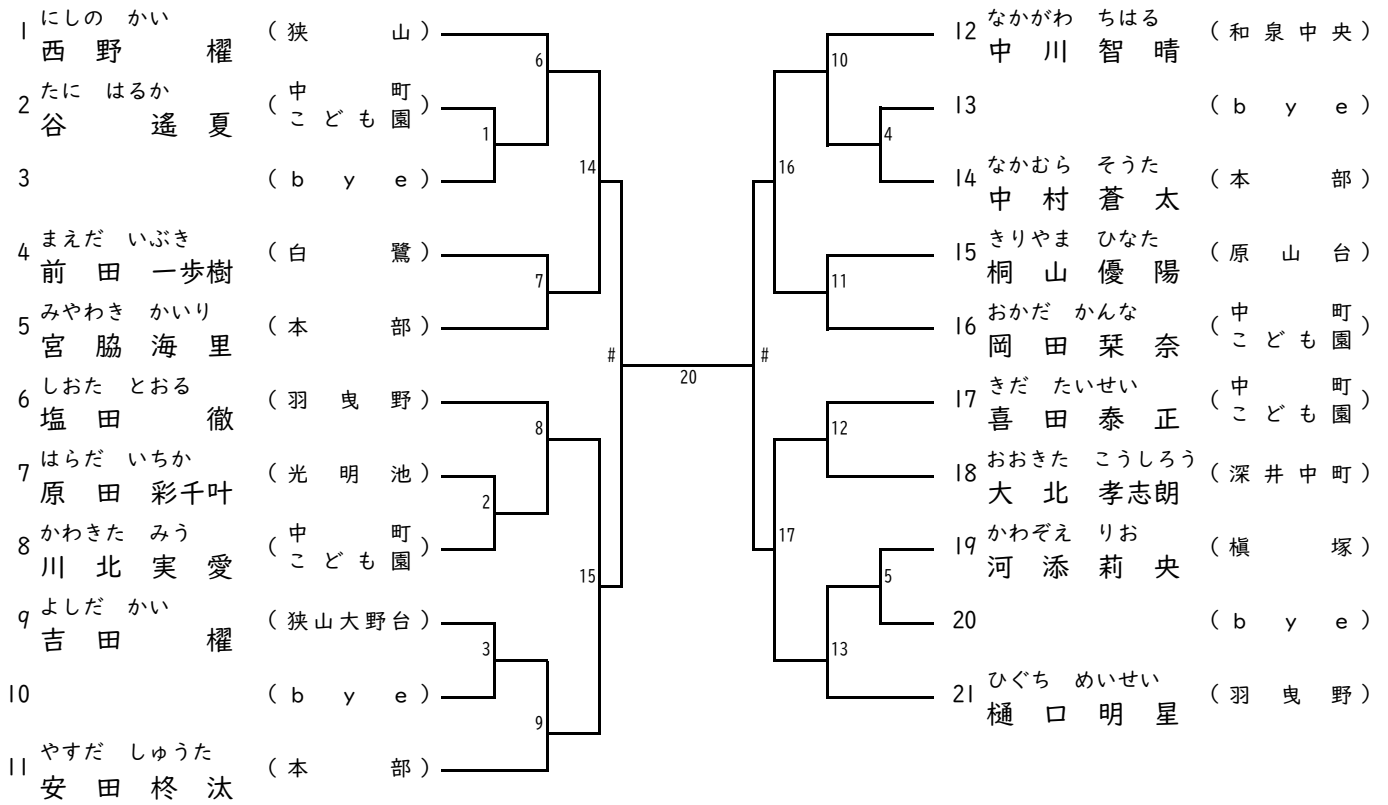

太西会クリスマス大会2024

15. 組手 (メンホーなし) 幼児混合

■入賞：1位、2位、3位(2名)

16. 組手 (メンホーなし) 小学1年混合

■入賞：1位、2位、3位(2名)

太西会クリスマス大会2024

17. 組手 (メンホーなし) 小学2年男子

■入賞：1位、2位、3位(2名)

18. 組手 (メンホーなし) 小学3年男子

■入賞：1位、2位、3位(2名)

太西会クリスマス大会2024

19. 組手 (メンホーなし) 小学2, 3年女子

■入賞：1位、2位

20. 組手 (メンホーなし) 小学4年男子

■入賞：1位、2位、3位(2名)

21. 組手 (メンホーなし) 小学4, 5年女子