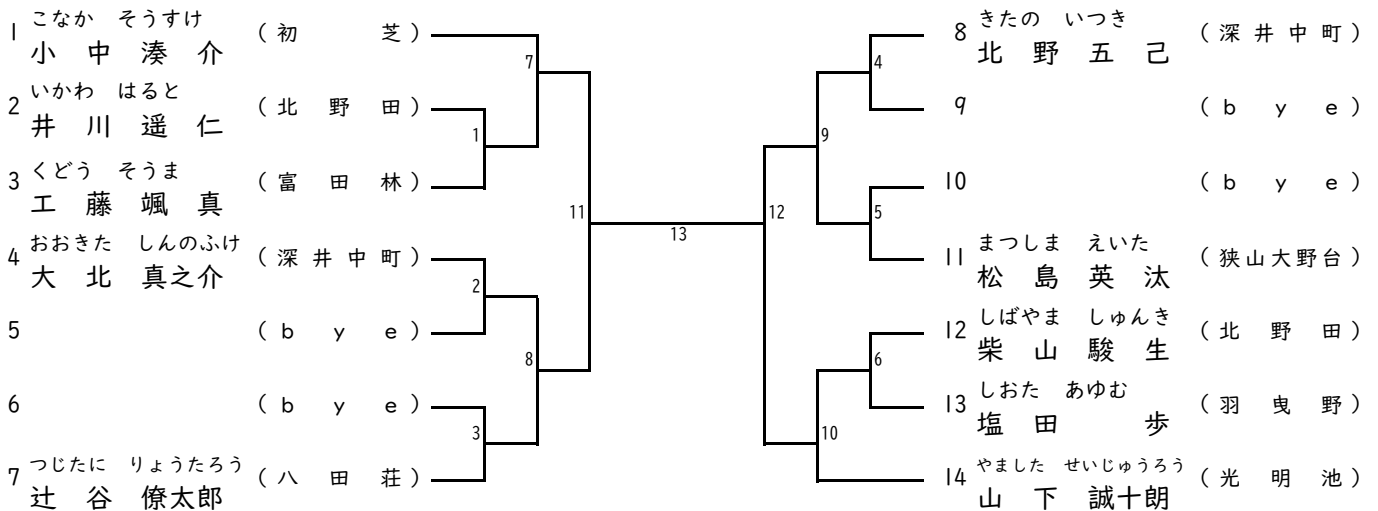

(枠内の数字→試合順)

太西会クリスマス大会2024

24. 組手 幼児混合

■入賞：1位、2位

25. 組手 小学1, 2年混合

■入賞：1位、2位

26. 組手 小学3年男子

■入賞：1位、2位、3位(2名)