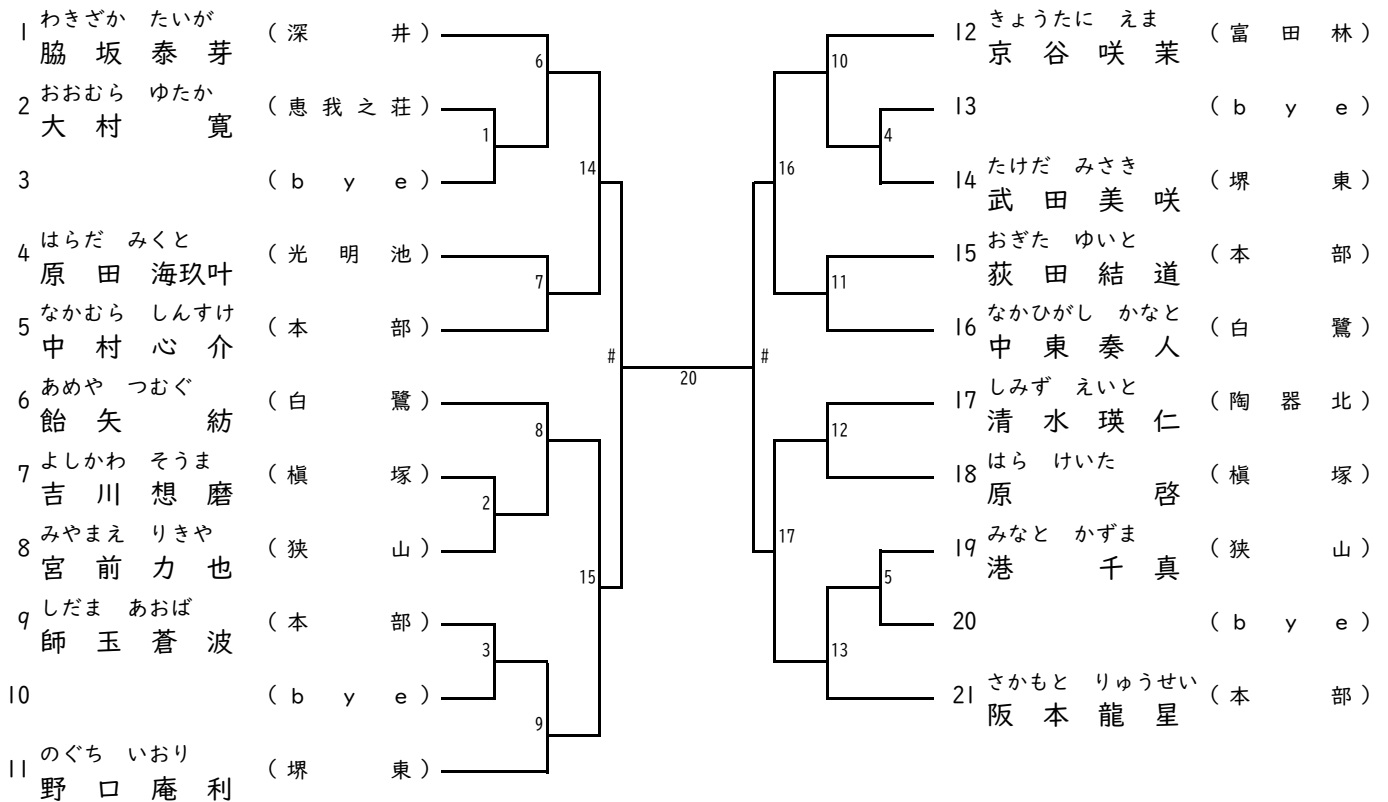

太西会クリスマス大会2024

15. 組手 (メンホーなし) 幼児混合

■入賞：1位、2位、3位(2名)

16. 組手 (メンホーなし) 小学1年混合

■入賞：1位、2位、3位(2名)

太西会クリスマス大会2024

17. 組手 (メンホーなし) 小学2年男子

■入賞：1位、2位、3位(2名)

18. 組手 (メンホーなし) 小学3年男子

■入賞：1位、2位、3位(2名)

太西会クリスマス大会2024

19. 組手 (メンホーなし) 小学2, 3年女子

■入賞：1位、2位

20. 組手 (メンホーなし) 小学4年男子

■入賞：1位、2位、3位(2名)

21. 組手 (メンホーなし) 小学4, 5年女子