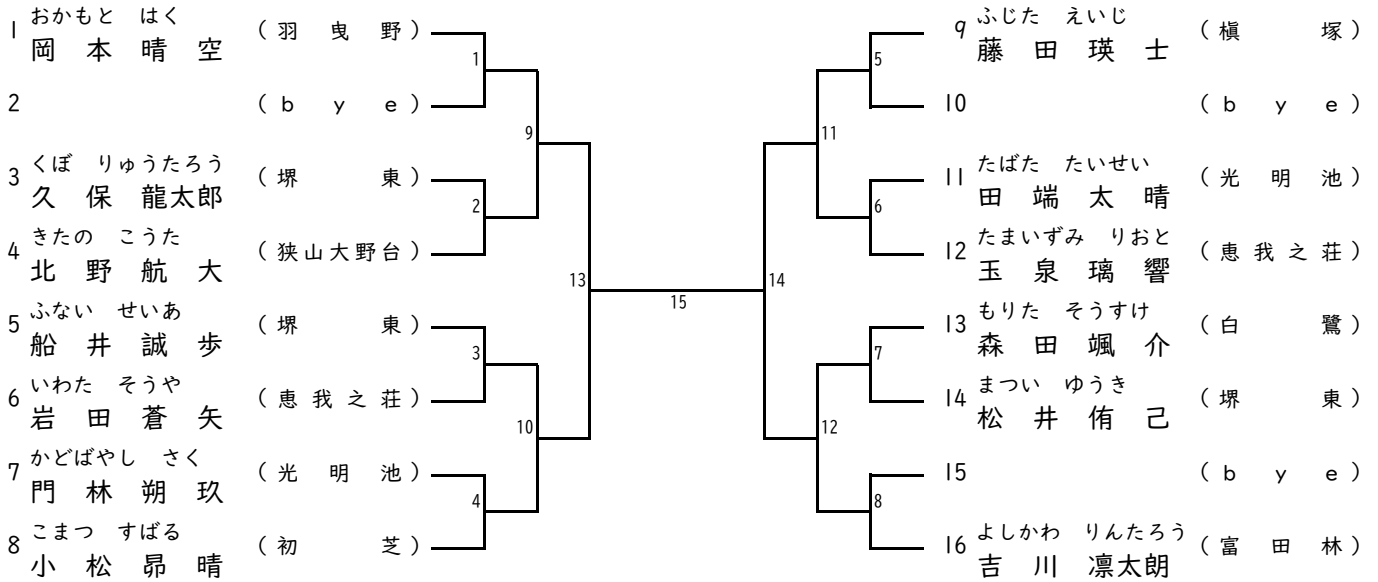

太西会クリスマス大会2024

15. 組手 (メンホーなし) 幼児混合

■入賞：1位、2位、3位(2名)

16. 組手 (メンホーなし) 小学1年混合

■入賞：1位、2位、3位(2名)

太西会クリスマス大会2024

17. 組手 (メンホーなし) 小学2年男子

■入賞：1位、2位、3位(2名)

18. 組手 (メンホーなし) 小学3年男子

■入賞：1位、2位、3位(2名)

太西会クリスマス大会2024

19. 組手 (メンホーなし) 小学2, 3年女子

■入賞：1位、2位

20. 組手 (メンホーなし) 小学4年男子

■入賞：1位、2位、3位(2名)

21. 組手 (メンホーなし) 小学4, 5年女子