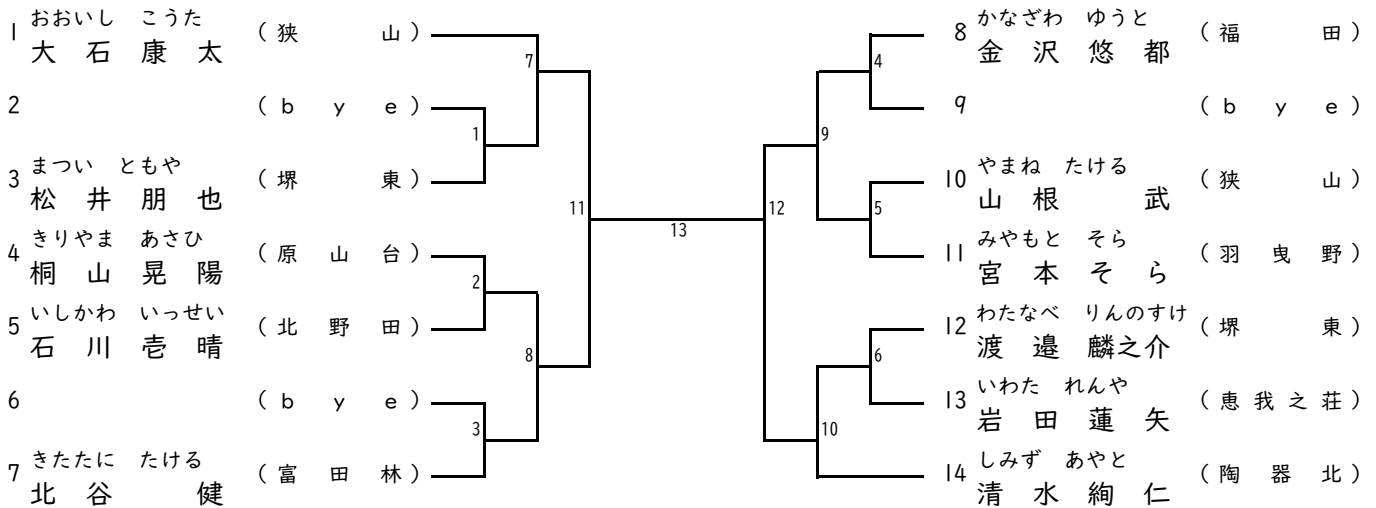

18. 組手 (メンホーなし) 小学3年男子

■入賞：1位、2位、3位(2名)

太西会クリスマス大会2024

19. 組手 (メンホーなし) 小学2, 3年女子

■入賞：1位、2位

20. 組手 (メンホーなし) 小学4年男子

■入賞：1位、2位、3位(2名)

21. 組手 (メンホーなし) 小学4, 5年女子