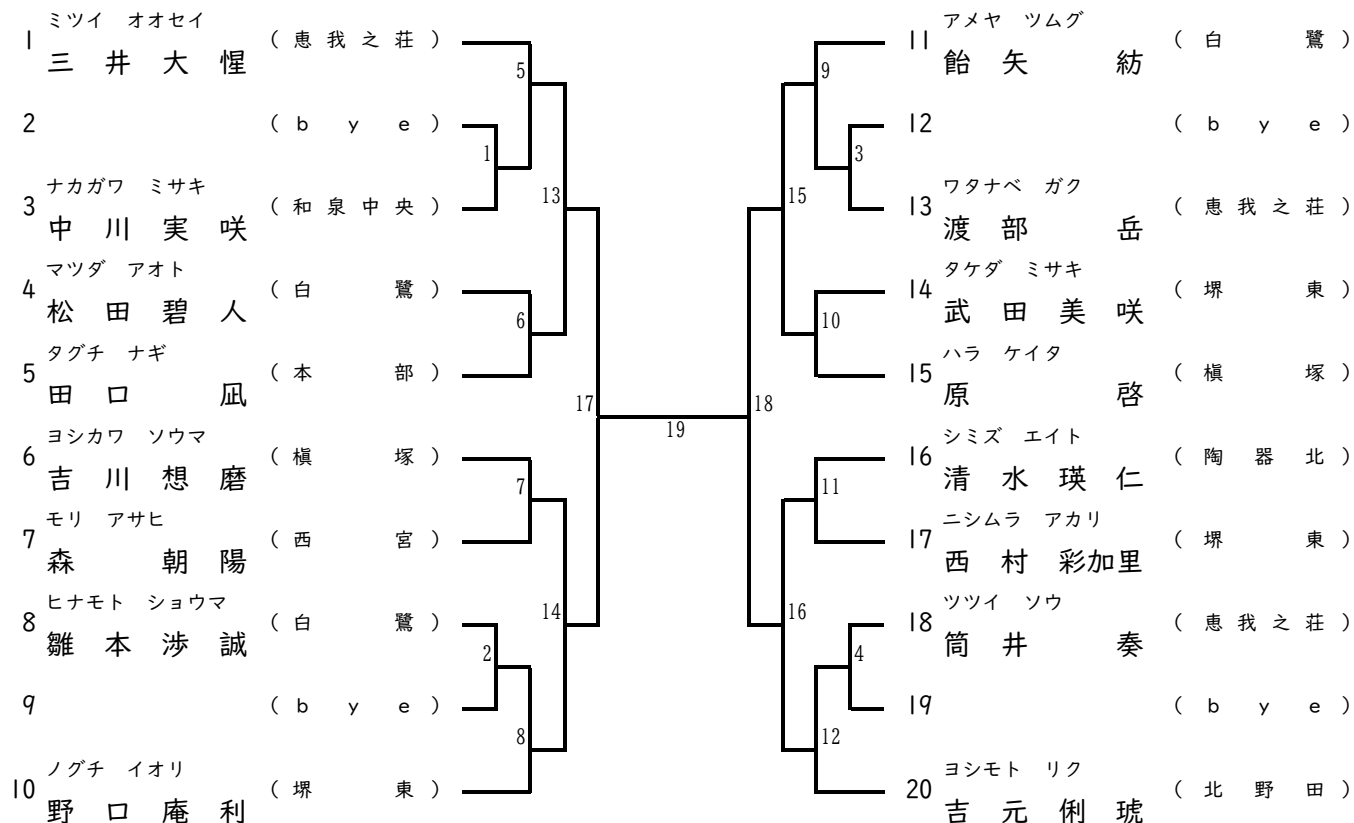

1. 形 幼児混合

入賞(4名): 1位、2位、3位、3位

2. 形 小1初級

入賞(4名): 1位、2位、3位、3位

3. 形 小1・小2中級

入賞(4名)：1位、2位、3位、3位

4. 形 小2初級

入賞(4名)：1位、2位、3位、3位

7. 形 小3中級

入賞(4名): 1位、2位、3位、3位

8. 形 小4中級

入賞(4名): 1位、2位、3位、3位

9. 形 小4上級

入賞(4名): 1位、2位、3位、3位

10. 形 小5初中級

入賞(2名): 1位、2位