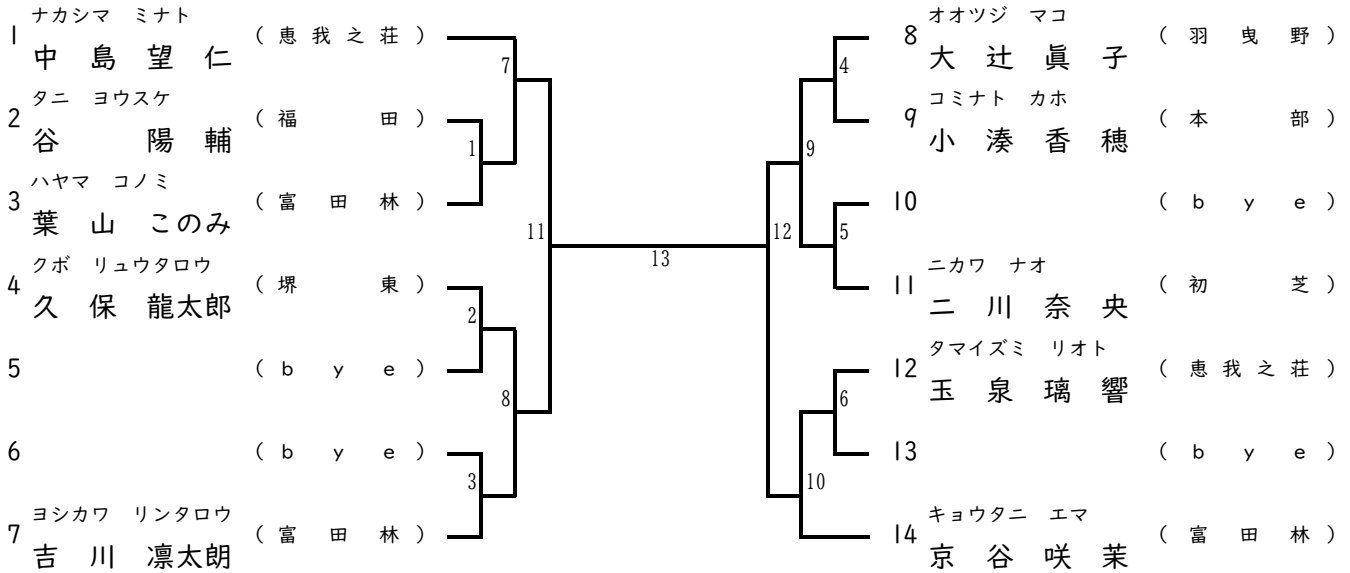

1. 形 幼児混合

入賞(4名): 1位、2位、3位、3位

2. 形 小1初級

入賞(4名): 1位、2位、3位、3位

3. 形 小1・小2中級

入賞(4名)：1位、2位、3位、3位

4. 形 小2初級

入賞(4名)：1位、2位、3位、3位