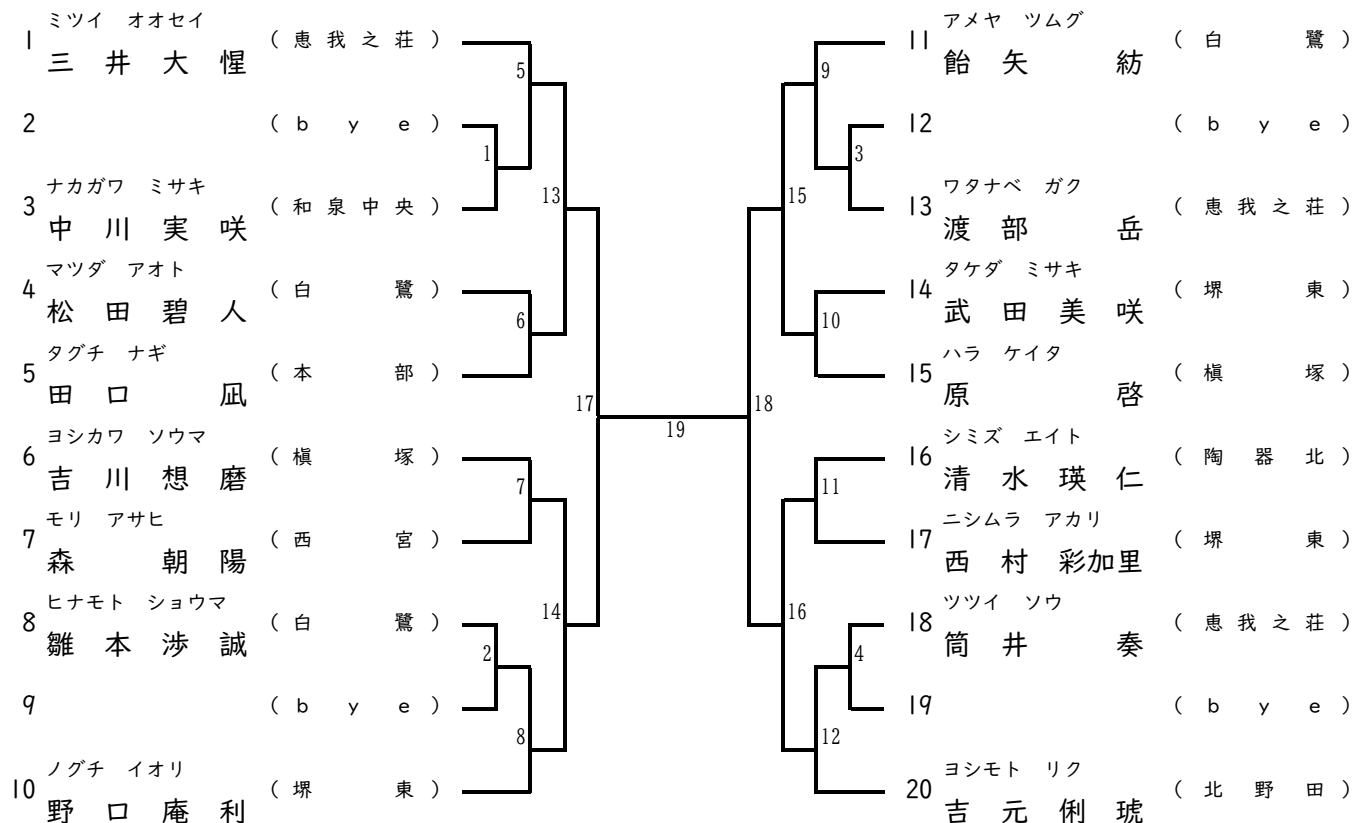

1. 形 幼児混合

入賞(4名): 1位、2位、3位、3位

2. 形 小1初級

入賞(4名): 1位、2位、3位、3位

3. 形 小1・小2中級

入賞(4名)：1位、2位、3位、3位

4. 形 小2初級

入賞(4名)：1位、2位、3位、3位

5. 形 小2・小3上級

入賞：1位、2位、3位(1名)

◆総当たり戦		樋口	谷口	工藤	辻谷
ヒグチ コウダイ 樋口晃大	(羽曳野)		5	3	1
タニグチ アツシ 谷口忠	(羽曳野)	5		2	4
クドウ ソウマ 工藤颯真	(富田林)	3	2		6
ツジタニ リョウタロウ 辻谷僚太郎	(八田荘)	1	4	6	

※枠内の数字は試合順

6. 形 小3・小4初級

入賞(4名): 1位、2位、3位、3位

7. 形 小3中・上級