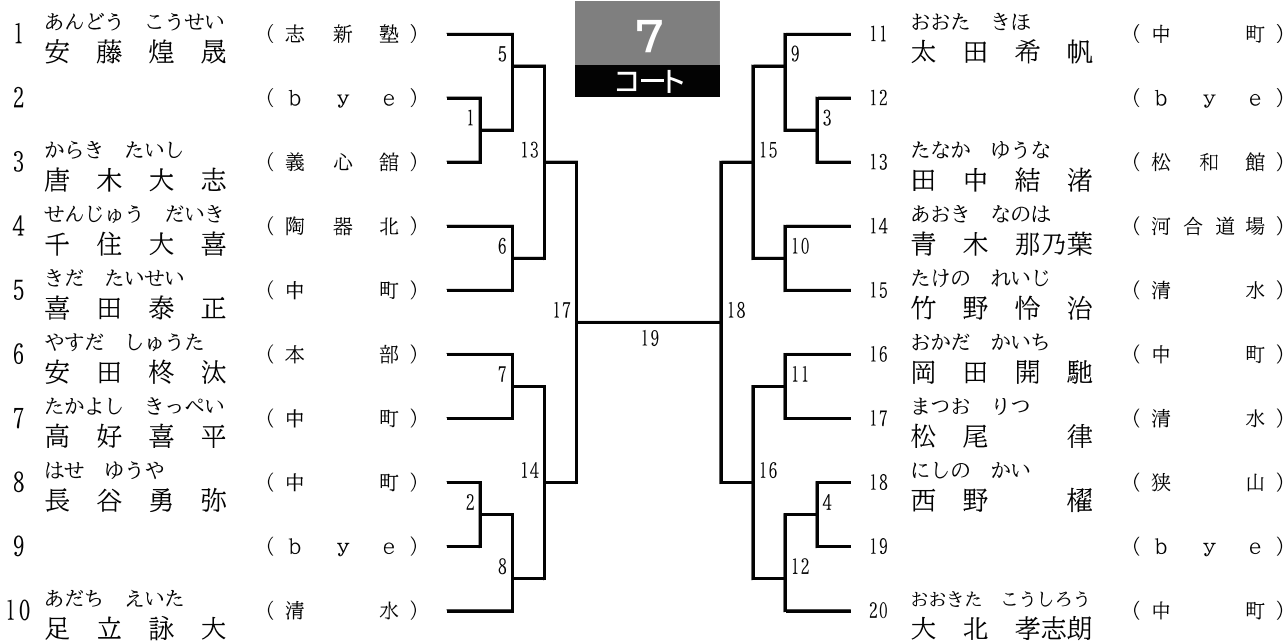

45. 組手(メンなし) 幼児男女

入賞: 1位、2位、3位(2名)、優秀選手(4名)

46. 組手(メンなし) 小学1年 男子

入賞: 1位、2位、3位(2名)、優秀選手(4名)