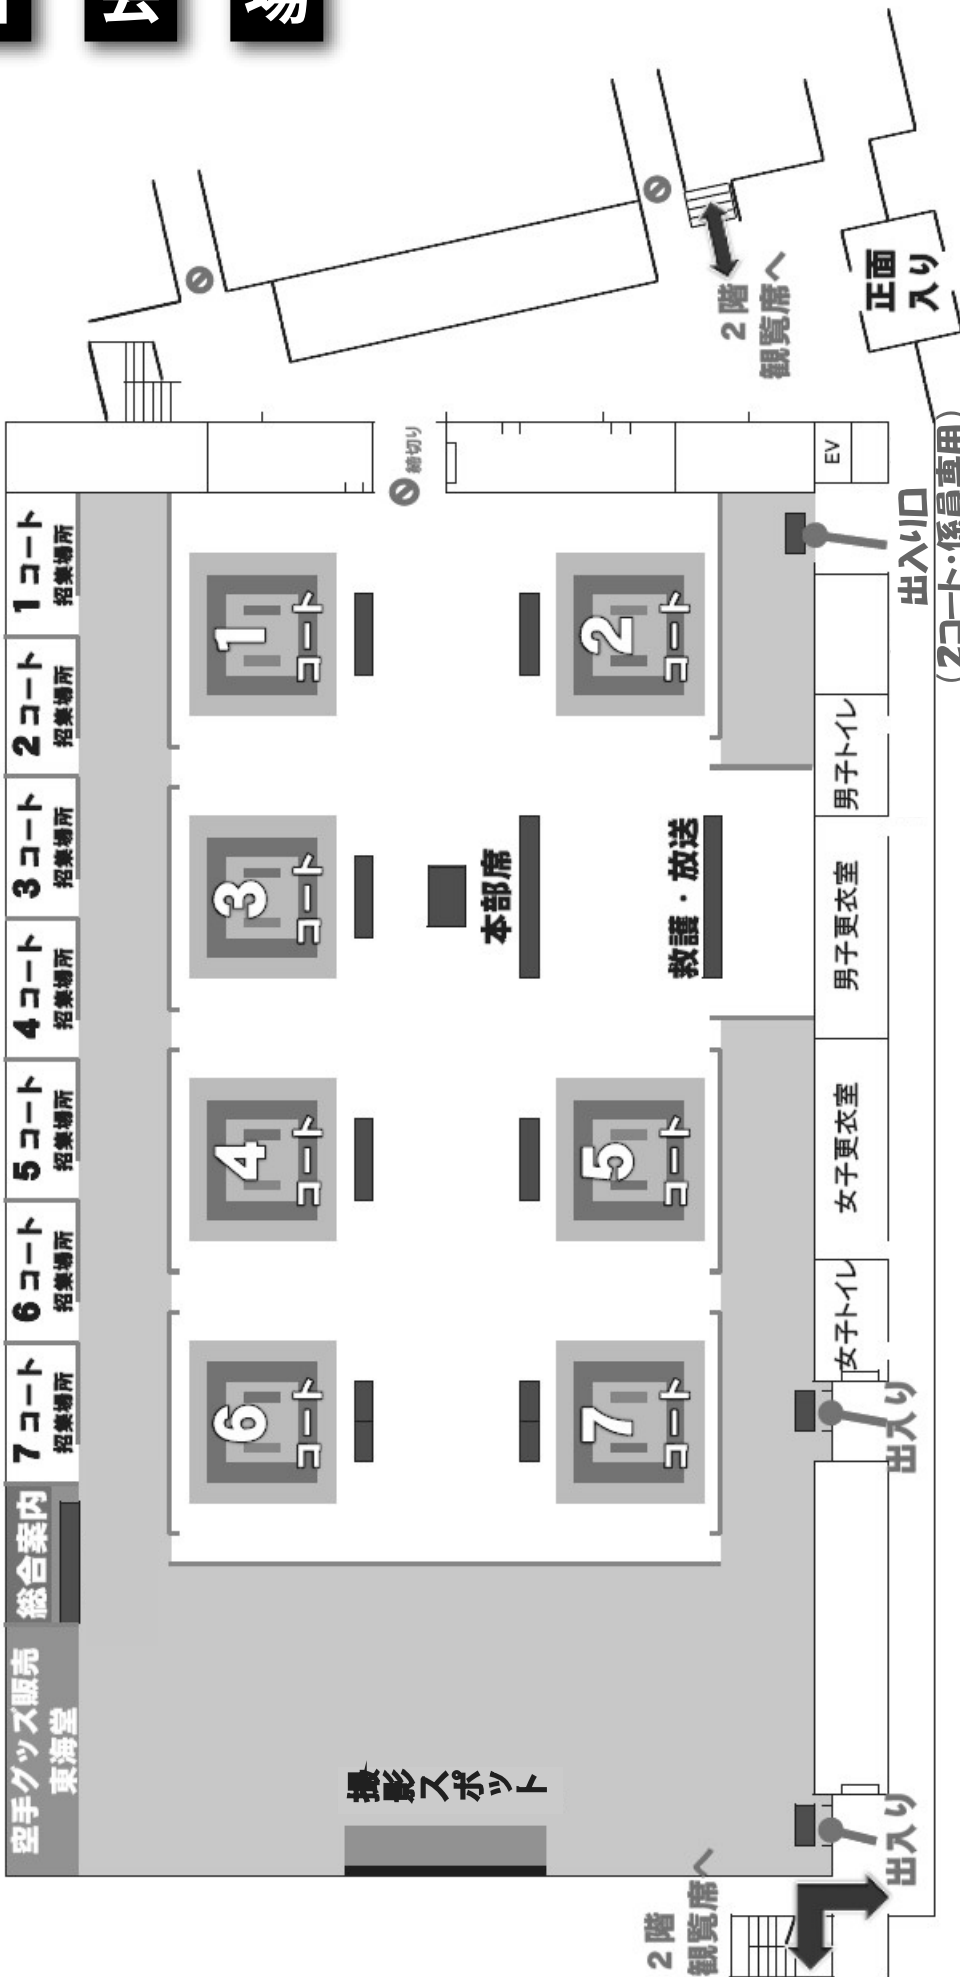

試

合

会

場

1階会場図

パンフレット販売  
※200部限定

■ :アリーナ内 立入り可能部分 (練習・アップはできません)

審判・係員専用入り口  
※選手は2階入り口使用