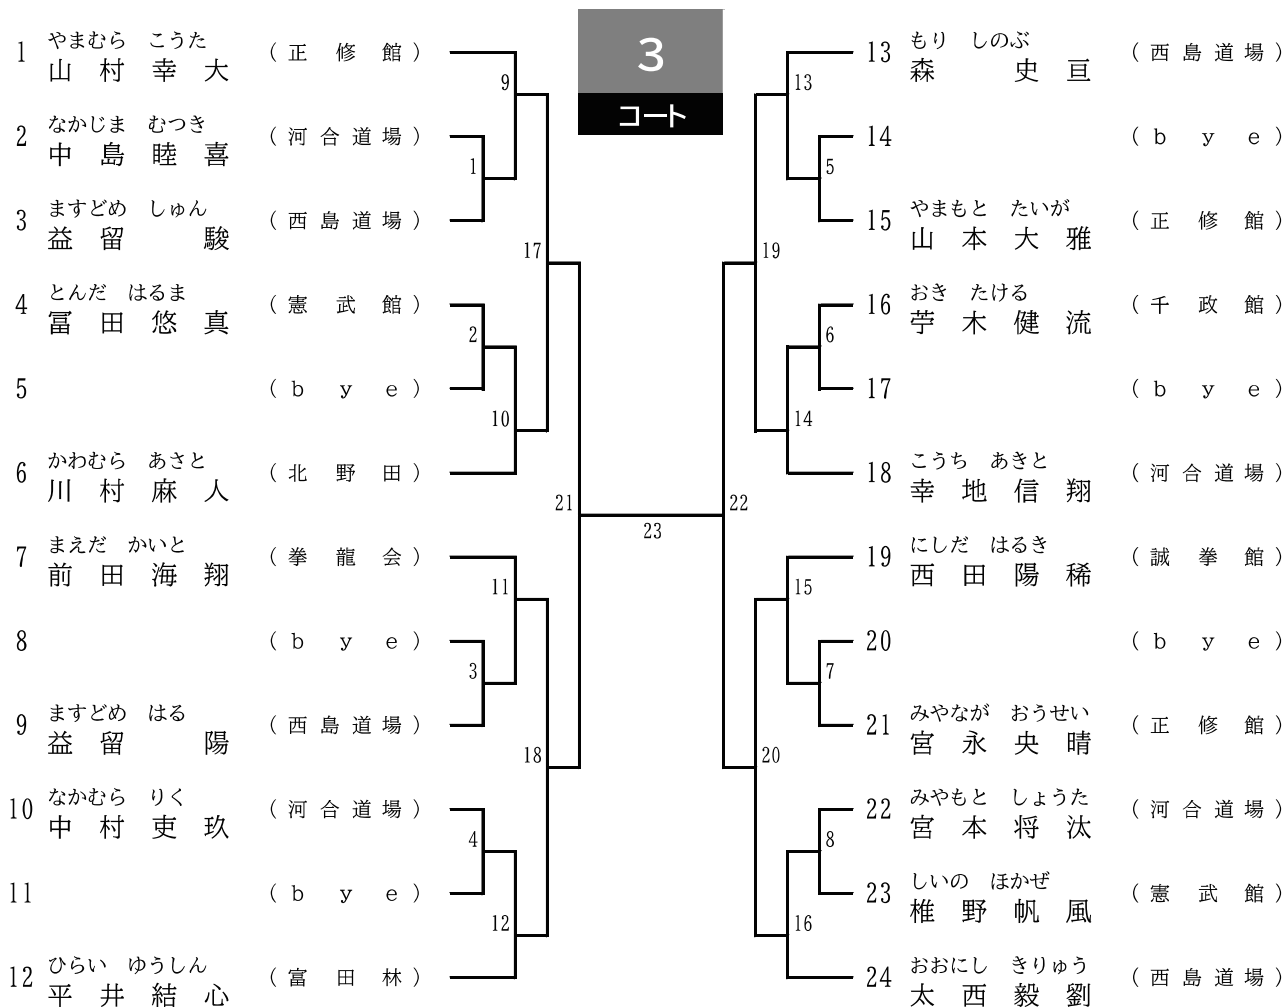

35. 組手 小学5年男子 初・中級

■メンホーあり

入賞：1位、2位、3位(2名)、優秀選手(4名)

36. 組手 小学5年男子 上級

■メンホーあり

入賞：1位、2位、3位(2名)