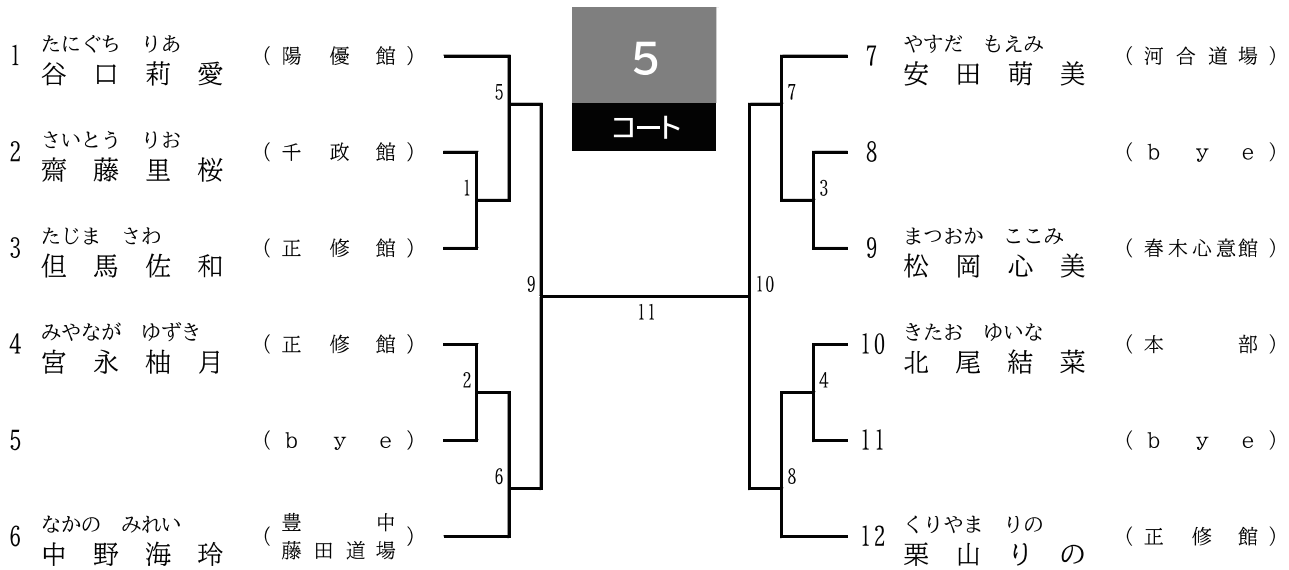

33. 組手 小学3・4年女子 初級

■メンバーあり

入賞: 1位、2位、3位(2名)

34. 組手 小学3・4年女子 中・上級

■メンバーあり

入賞: 1位、2位、3位(2名)