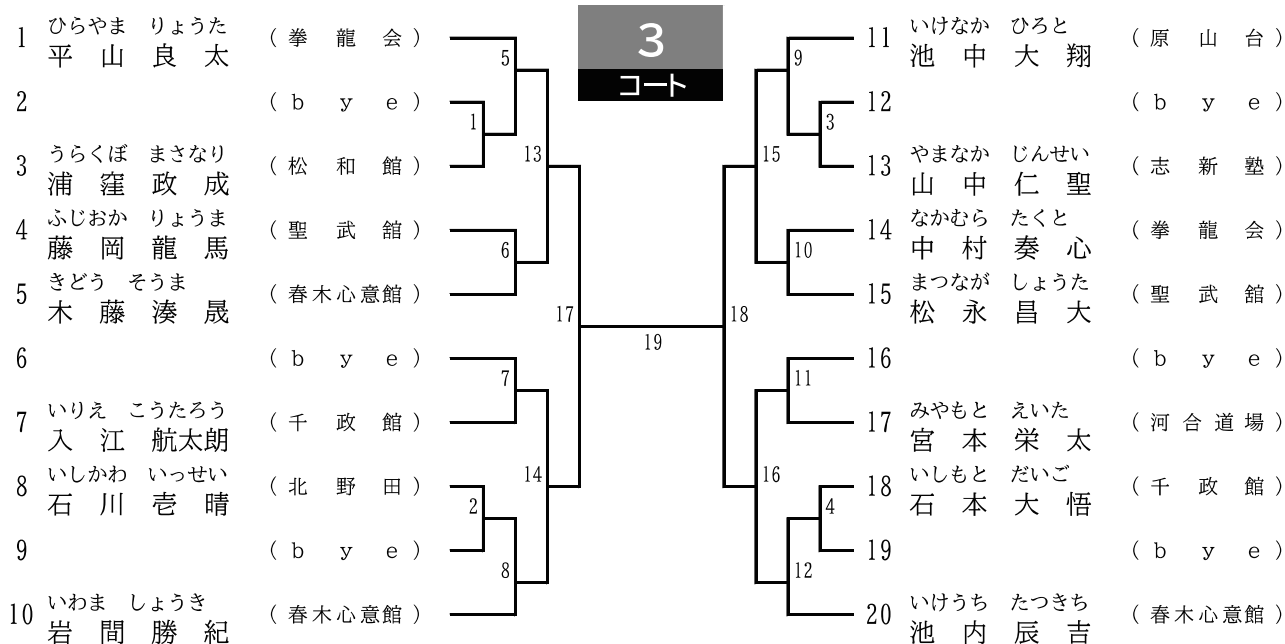

### 31. 組手 小学4年男子 初級

■メンホーあり

入賞: 1位、2位、3位(2名)

組手

組手(メンなし)

団体形

### 32. 組手 小学4年男子 中・上級

■メンホーあり

入賞: 1位、2位、3位(2名)、優秀選手(4名)

団体組手