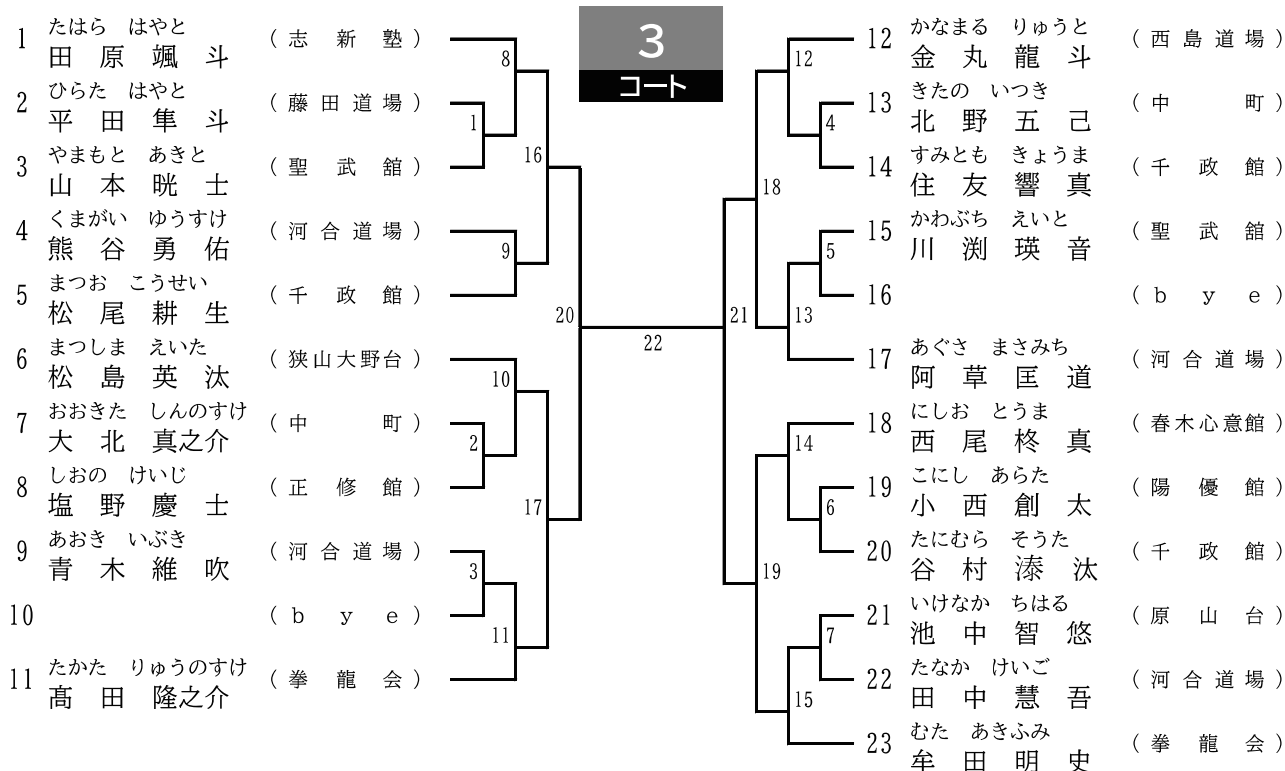

29. 組手 小学3年男子 初級

■メンホーあり

入賞: 1位、2位、3位(2名)、優秀選手(4名)

30. 組手 小学3年男子 中・上級

■メンホーあり

入賞: 1位、2位、3位(2名)、優秀選手(4名)