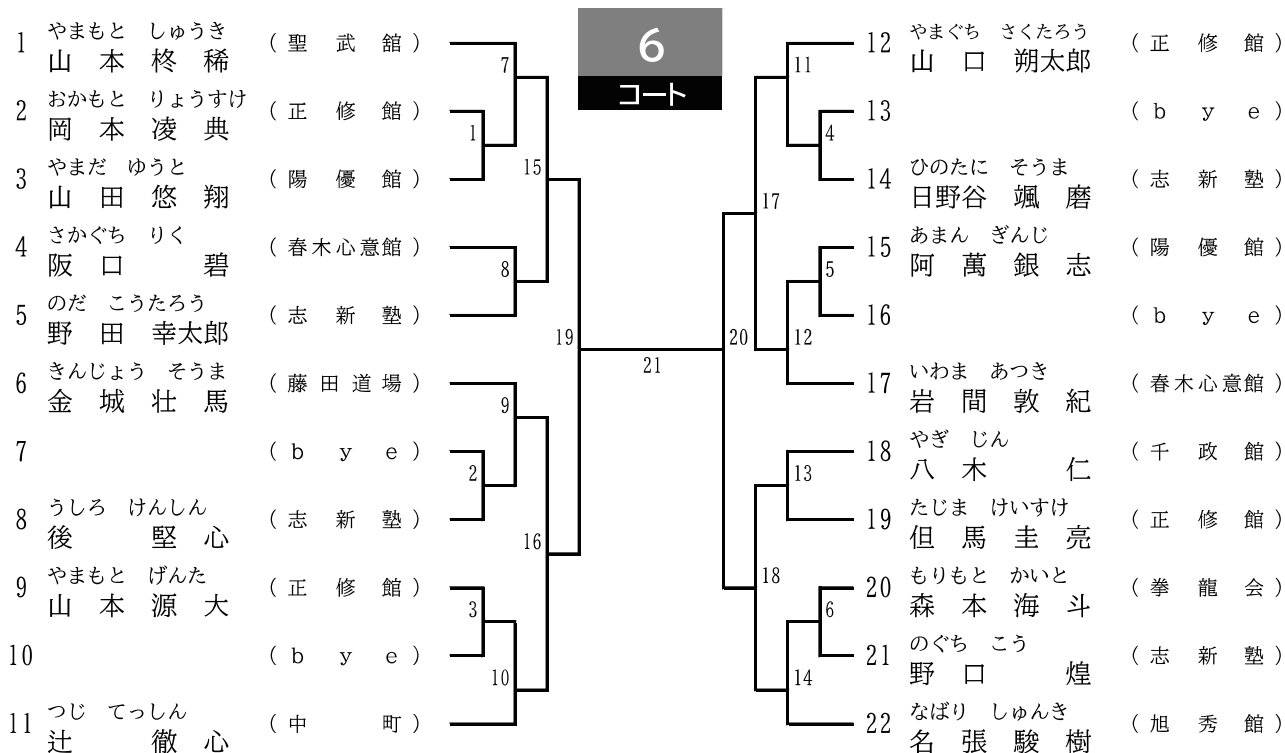

## 26. 組手 小学1年男子

■メンホーあり

入賞：1位、2位、3位(2名)、優秀選手(4名)

## 27. 組手 小学1・2年女子

■メンホーあり

入賞：1位、2位、3位(2名)、優秀選手(4名)