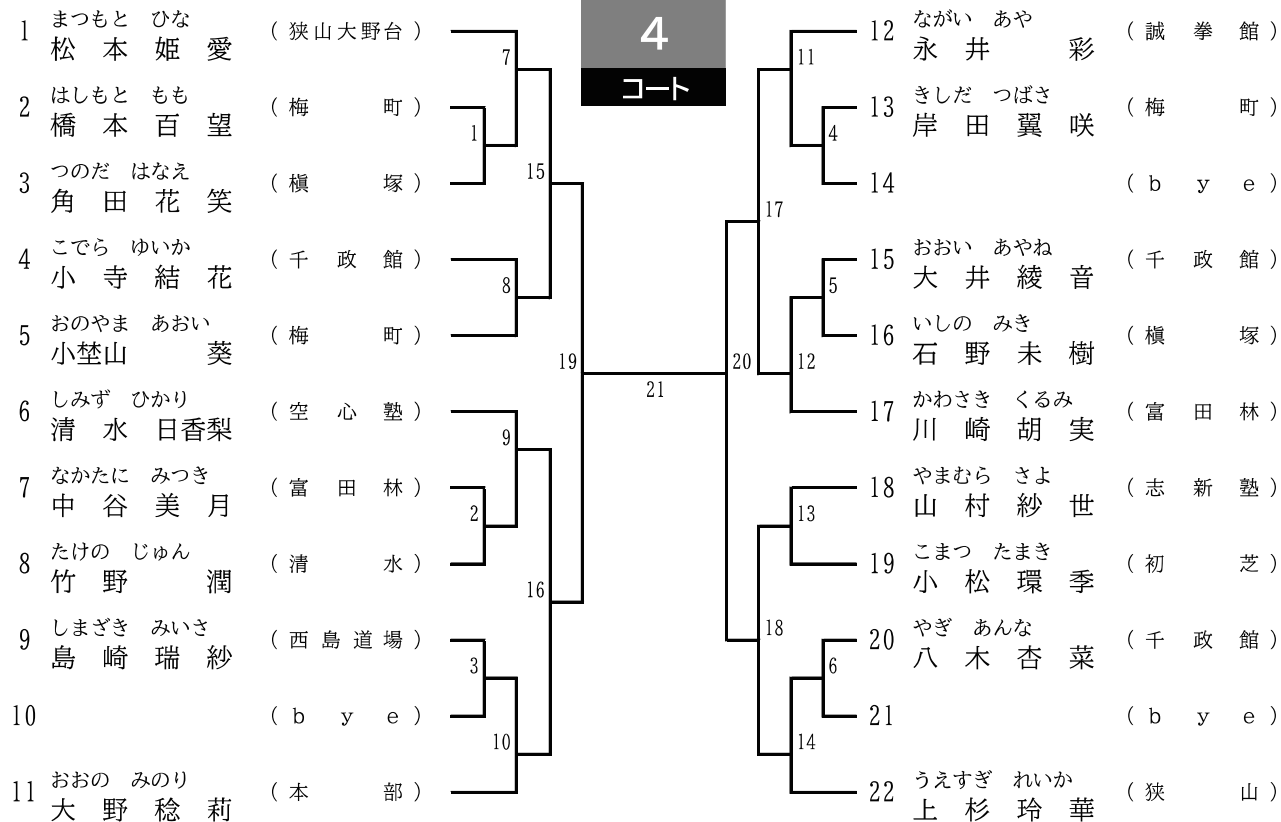

13. 形 小学3・4年女子 中・上級

入賞：1位、2位、3位(2名)、優秀選手(4名)

組手

組手(メナシ)

団体形

団体組手

14. 形 小学5・6年男子 初級

入賞：1位、2位、3位(2名)