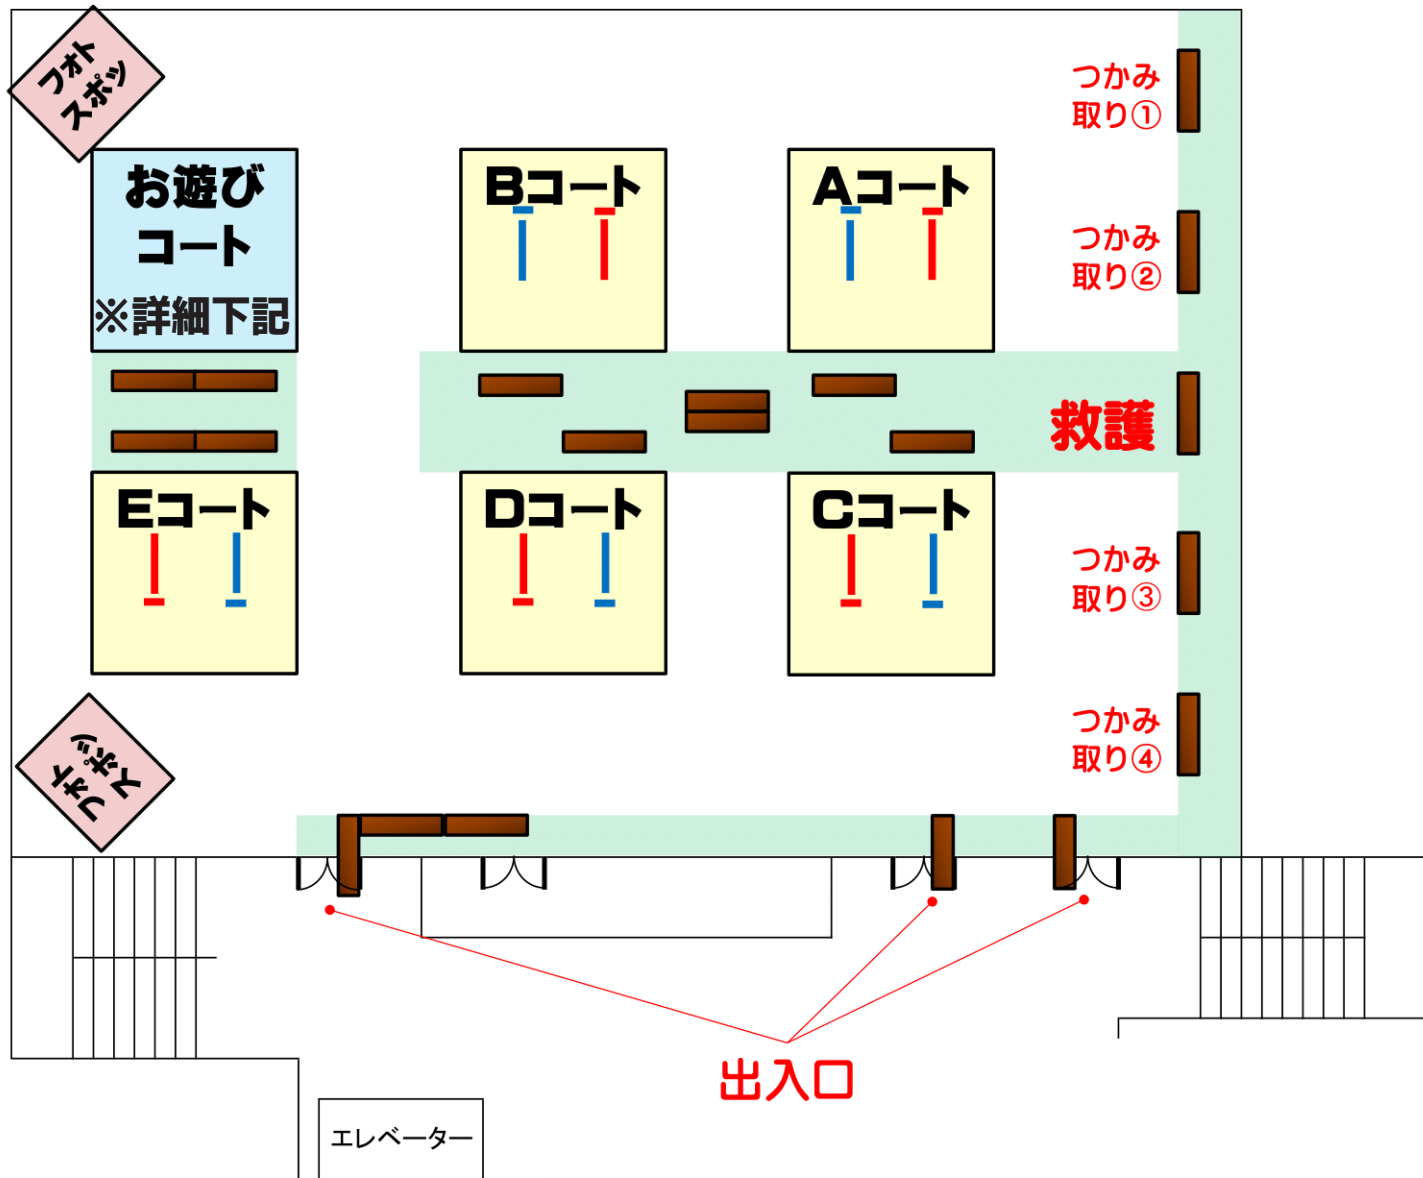

Merry Christmas

太西会クリスマス大会 2023

太西会 クリスマス大会 館内図

■注意

・「くつ」について

入場の際、必ず「くつ」は「くつ袋」に入れてお持ちください。入口等に「くつ」を置かないようにしてください。

・飲食について

館内は、「飲食禁止」となっています。

水分補給は行えますが、ペットボトルなどに限らせて頂きます。

コップなどに注ぐタイプの水筒など、こぼす可能性のある容器はご利用頂けません。

お弁当等は、近隣の公園などをご利用ください。ごみは必ずお持ち帰りください。

※「お遊びコート」について

まだ空手を習っていない小さなお子様（生徒の弟・妹）に空手ミットなどを使って楽しく空手の体験をしてもらうためのコートです。

利用される際には、右記の注意事項にご理解いただきますようお願いいたします。

「お遊びコート」利用時の注意事項

- ・大会に出場する生徒の弟、妹が対象です。
- ・混雑回避のため生徒の利用はお控えください。
- ・必ず保護者同伴で利用してください。
※託児スペースではありません
- ・お遊びコート内での怪我や事故には、一切の責任を負いかねますのでご注意ください。