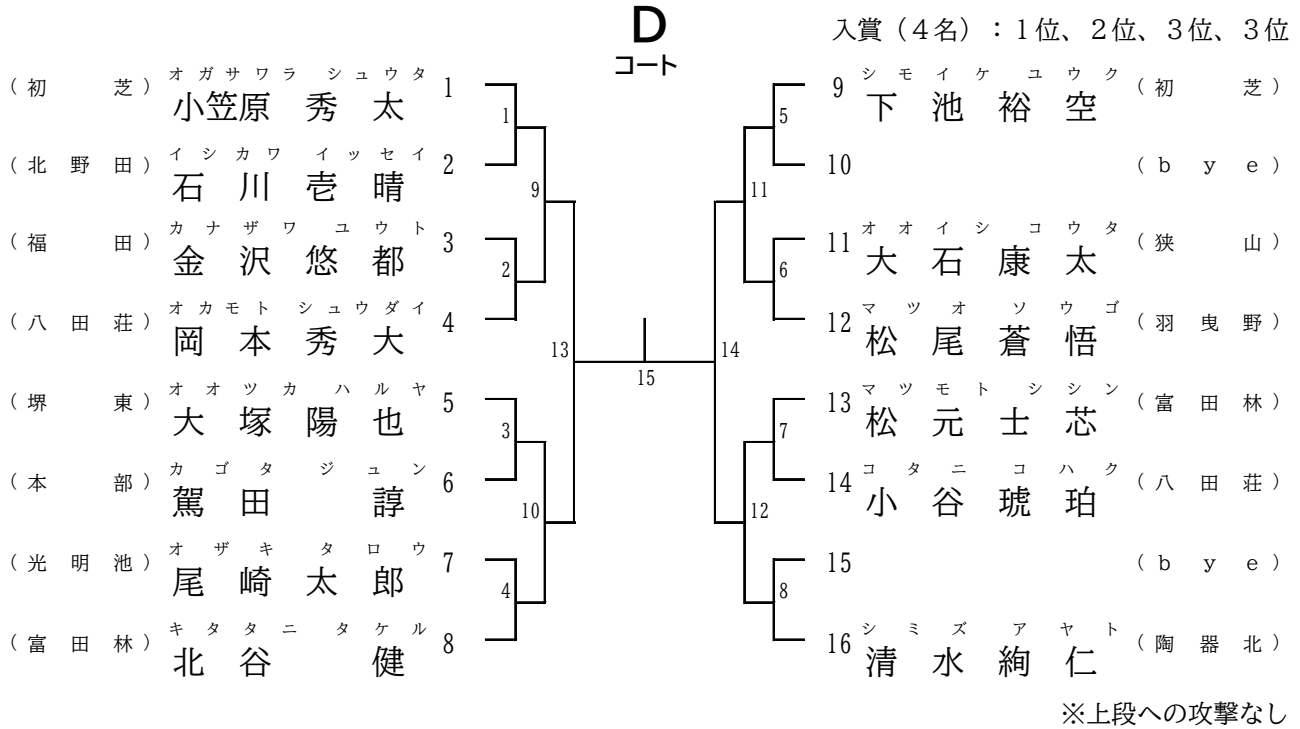

組手16. 小学3年 男子 (メンホーなし)

組手17. 小学4年 男子 (メンホーなし)